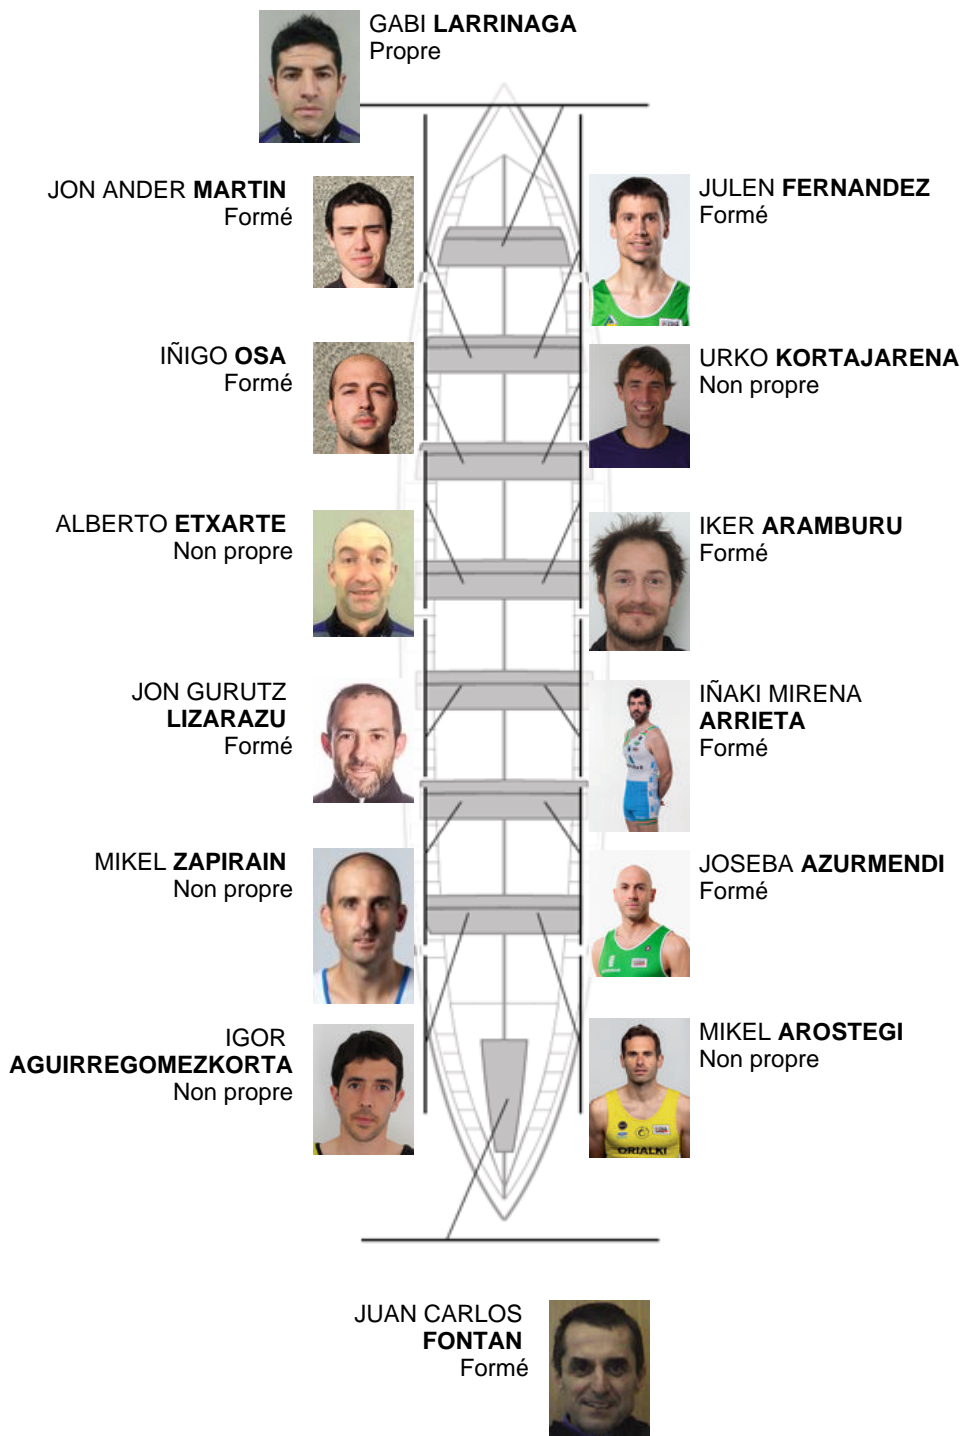

	Club	Temp	Dif	%	Points
2	SAN PEDRO - HARRI	20:07,92	00:06.54	100.54%	11

Coach  
GABI  
LARRINAGA

Délegué  
JOSE MANUEL  
OYARBIDE

Firma y sello

### Supleánts

Remeur  
~~JOSE~~  
~~ETXARTE~~  
IÑIGO  
OSA  
Non propre  
Non propre

Formé:8

Prope: 1

Non propre: 5