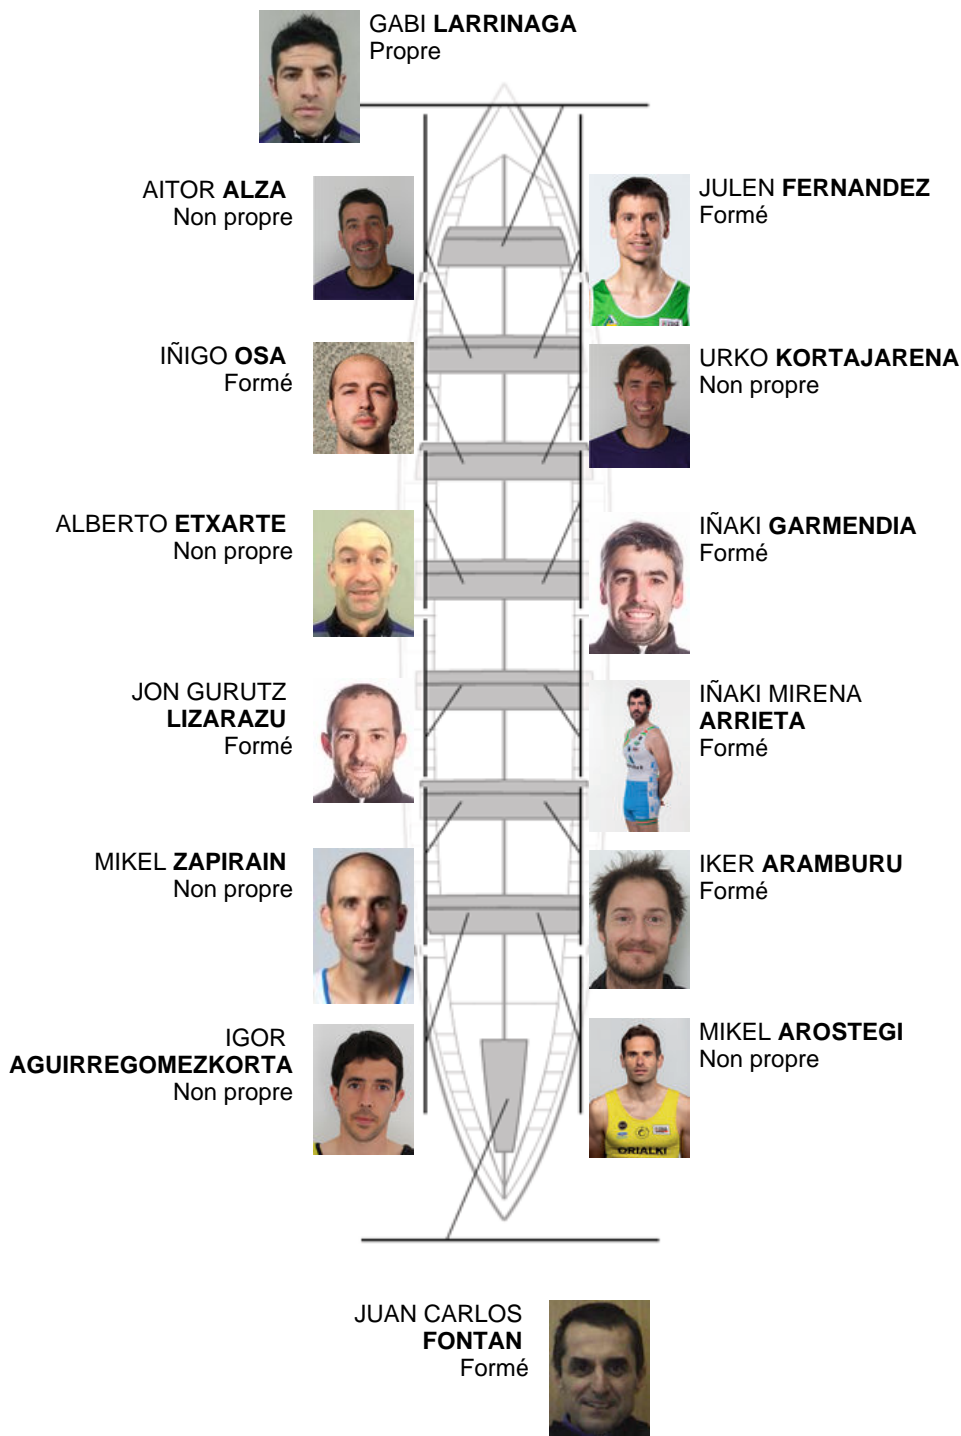

	Club	Temp	Dif	%	Points
4	SAN PEDRO - HARRI	20:03,30	00:32.26	102.75%	9

Coach
GABI
LARRINAGA

Délegué
JOSE MANUEL
OYARBIDE

Firma y sello

Supleánts

Remeur
~~KORTAJARENA~~
~~ARISTE~~
MAYOZ
Formé
Non propre

Formé: 7
Prope: 1
Non propre: 6