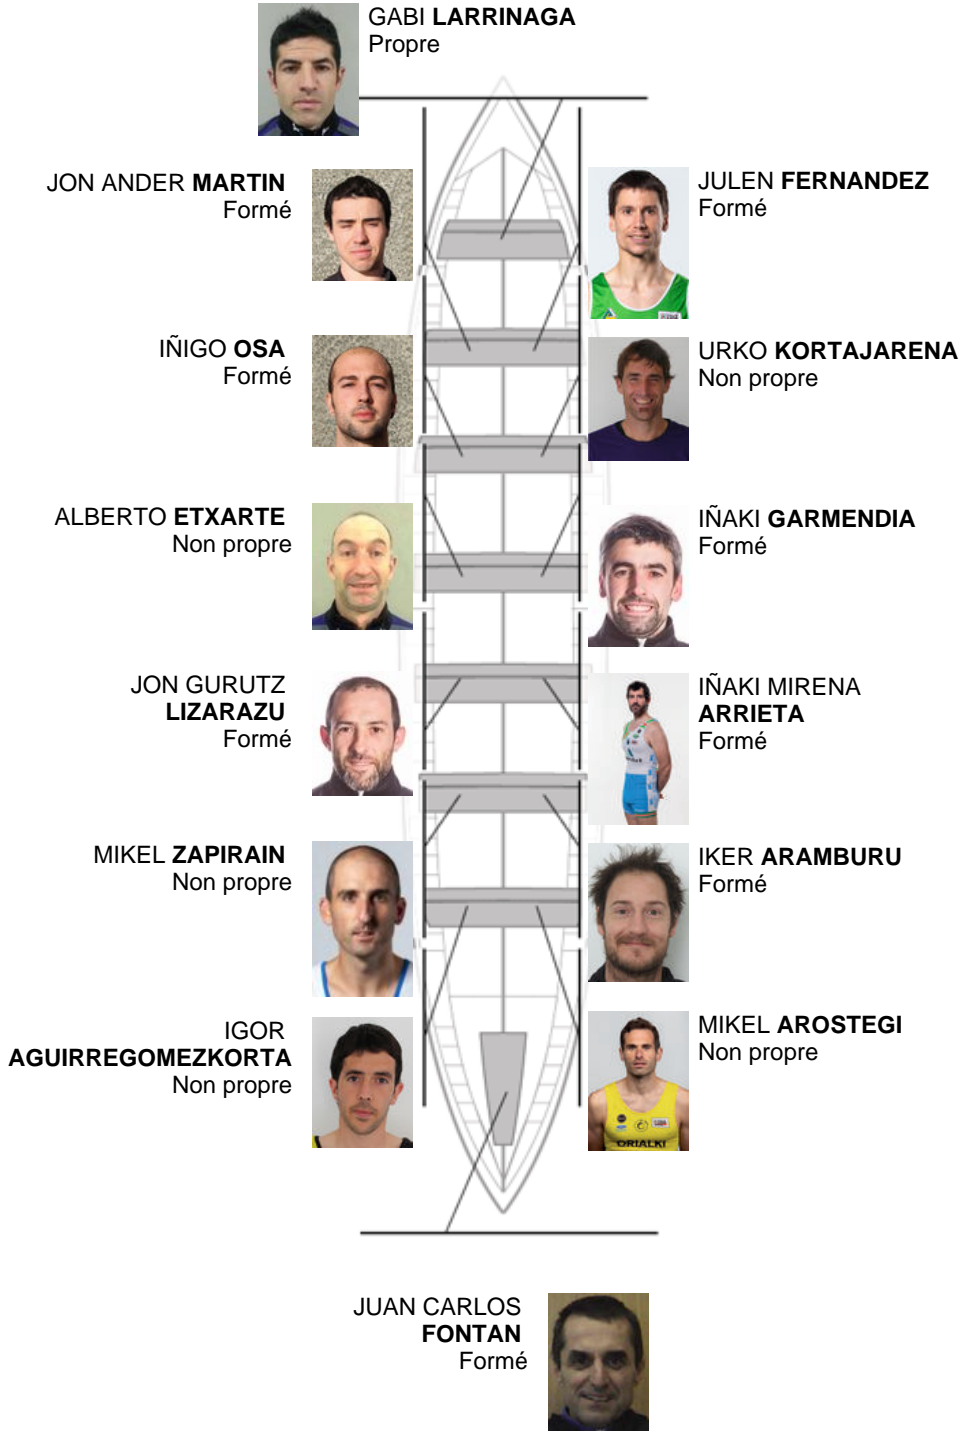

	Club	Temp	Dif	%	Points
3	SAN PEDRO - HARRI	20:02,34	00:11.94	101.00%	10

Coach  
GABI  
LARRINAGA

Délegué  
JOSE MANUEL  
OYARBIDE

Firma y sello

### Supleánts

Remeur  
~~GORRIBERRI~~  
GORRIBERRI  
MAYOZ  
Non propre  
Non propre

Formé:8  
Prope: 1  
Non propre: 5