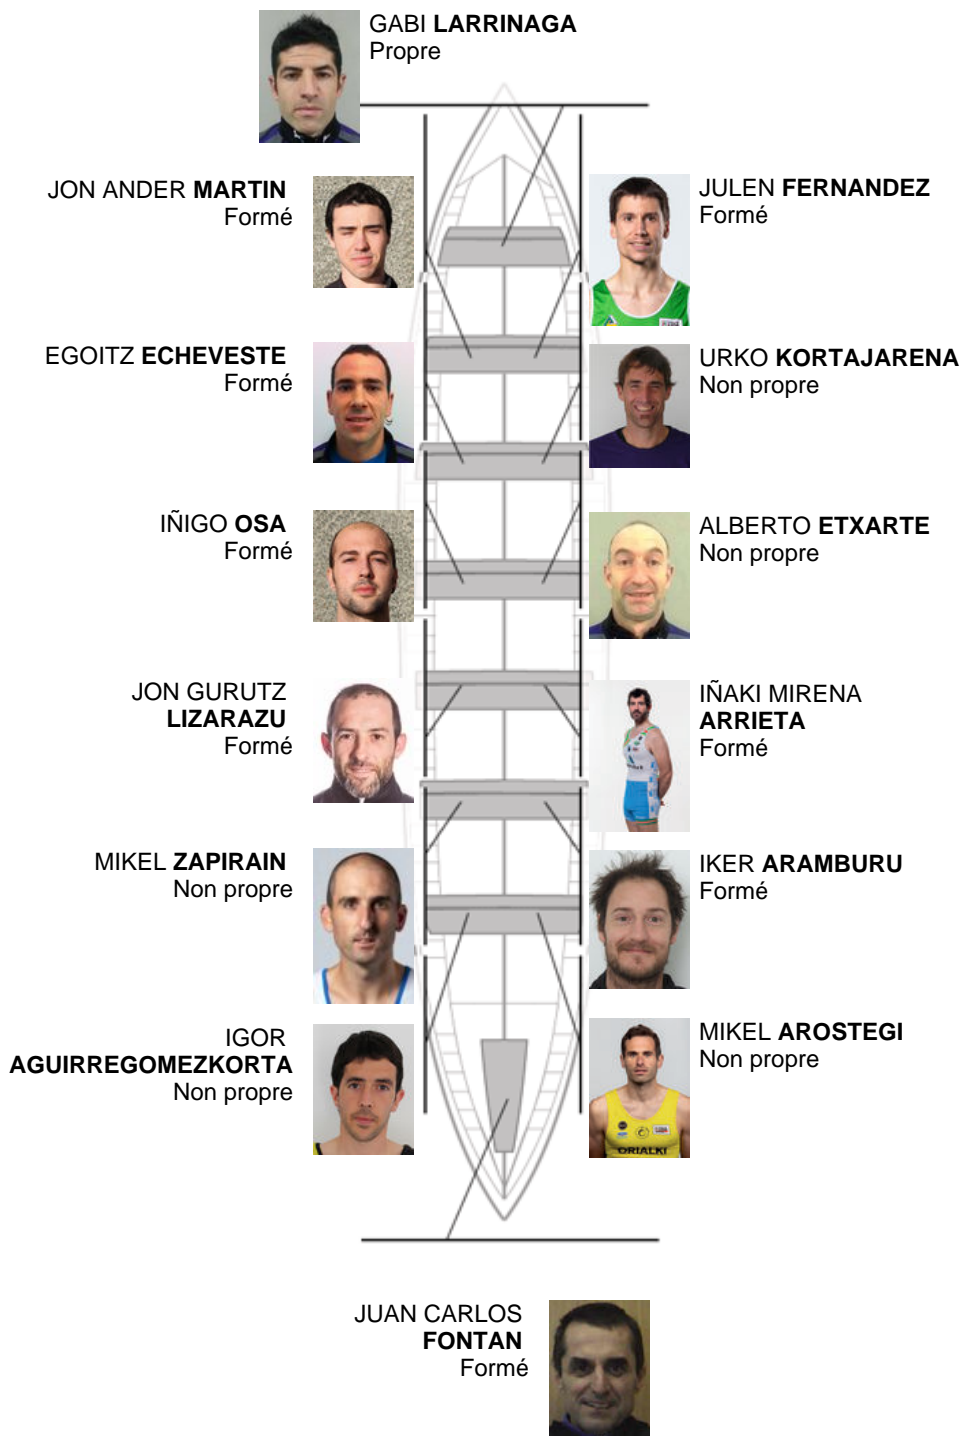

	Club	Temp	Dif	%	Points
6	SAN PEDRO - HARRI	20:39,02	00:27.84	102.29%	7

Coach
GABI
LARRINAGA

Délegué
JOSE MANUEL
OYARBIDE

Firma y sello

Supleánts

Remeur
~~JOSE MANUEL OYARBIDE~~
IÑIGO OSA
Non propre

Formé:8
Prope: 1
Non propre: 5