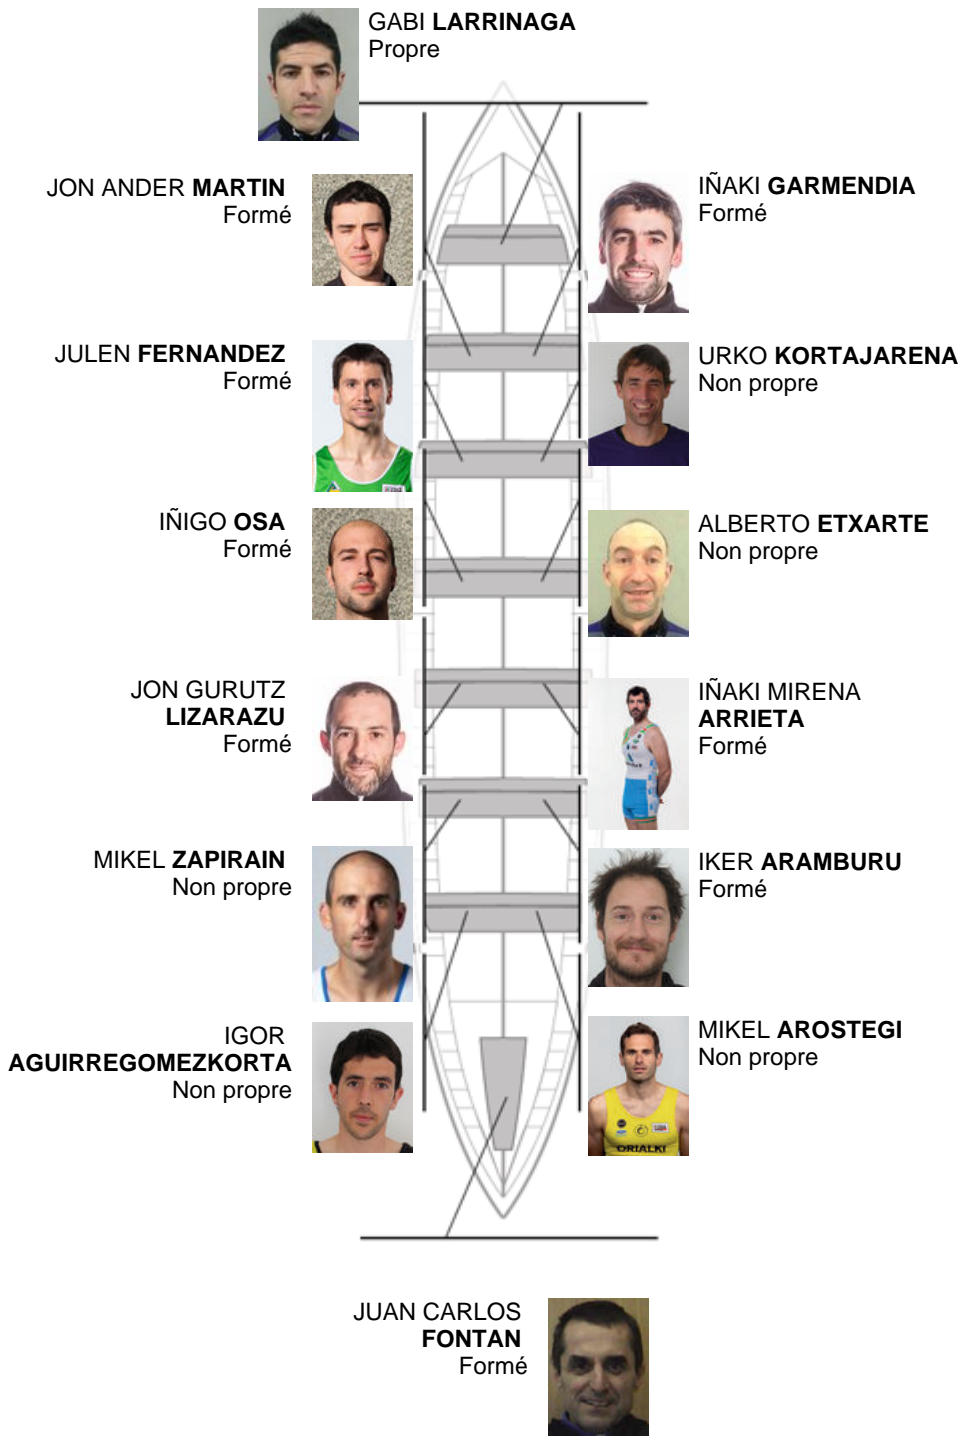

Club	Temp	Dif	%	Points
5	SAN PEDRO - HARRI	20:06,74	00:18.84	101.58%	8

Firma y sello

Supleánts

Formé: 8
Prope: 1
Non prope: 5