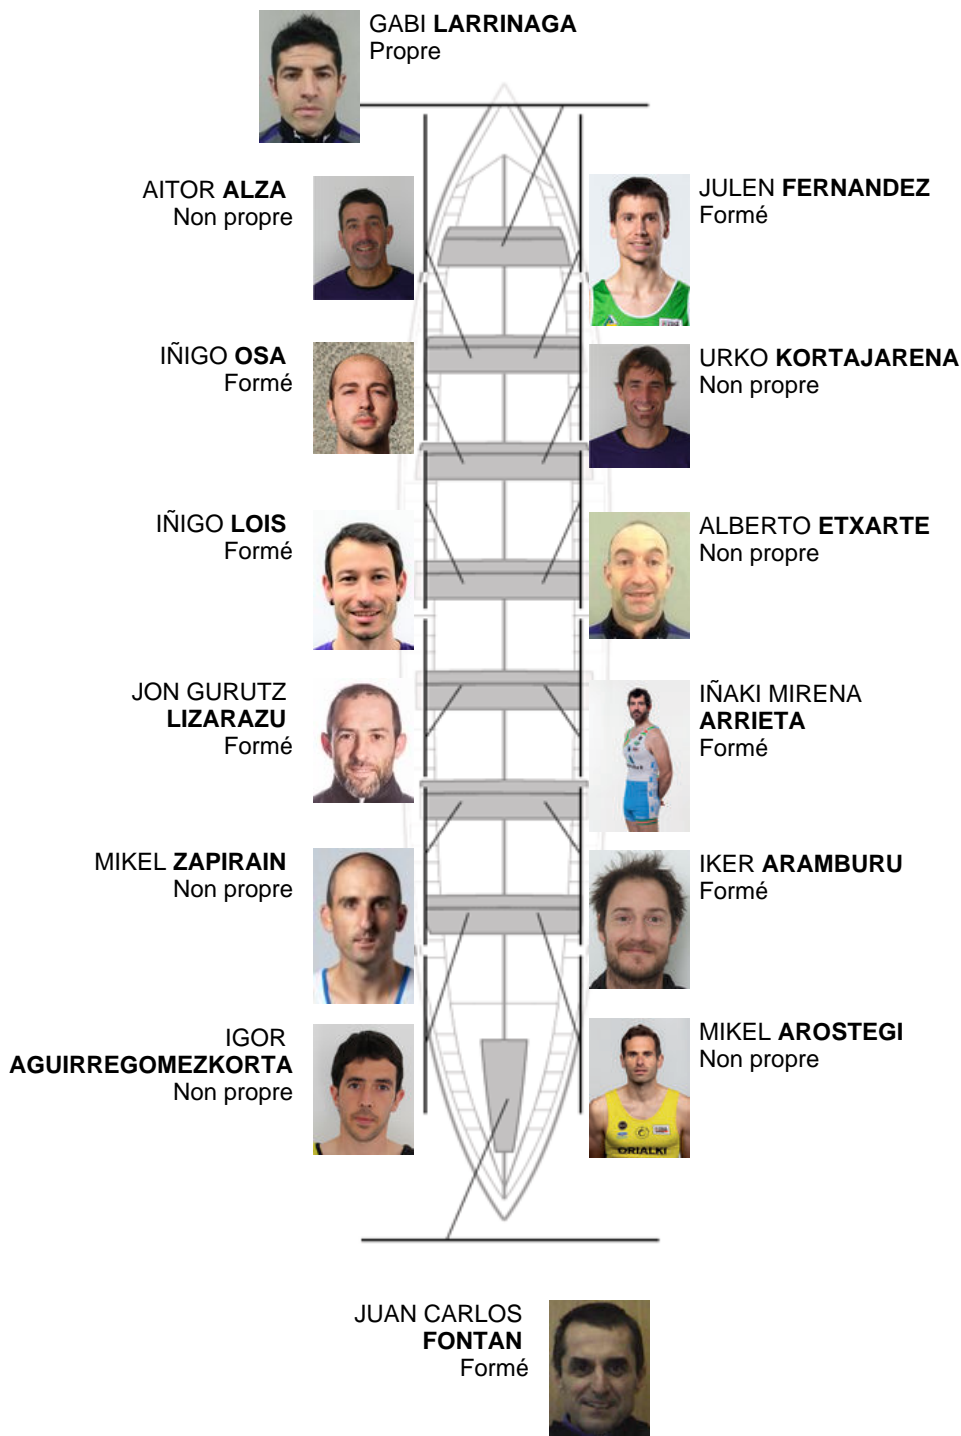

	Club	Temp	Dif	%	Points
4	SAN PEDRO - HARRI	20:39,44	00:14.90	101.21%	9

Coach  
GABI  
LARRINAGA

Délegué  
JOSE MANUEL  
OYARBIDE

Firma y sello

### Supleánts

Remeur  
~~ROBER~~  
~~SARRIENA~~  
MAYOZ  
Formé  
Non propre

Formé: 7  
Prope: 1  
Non propre: 6