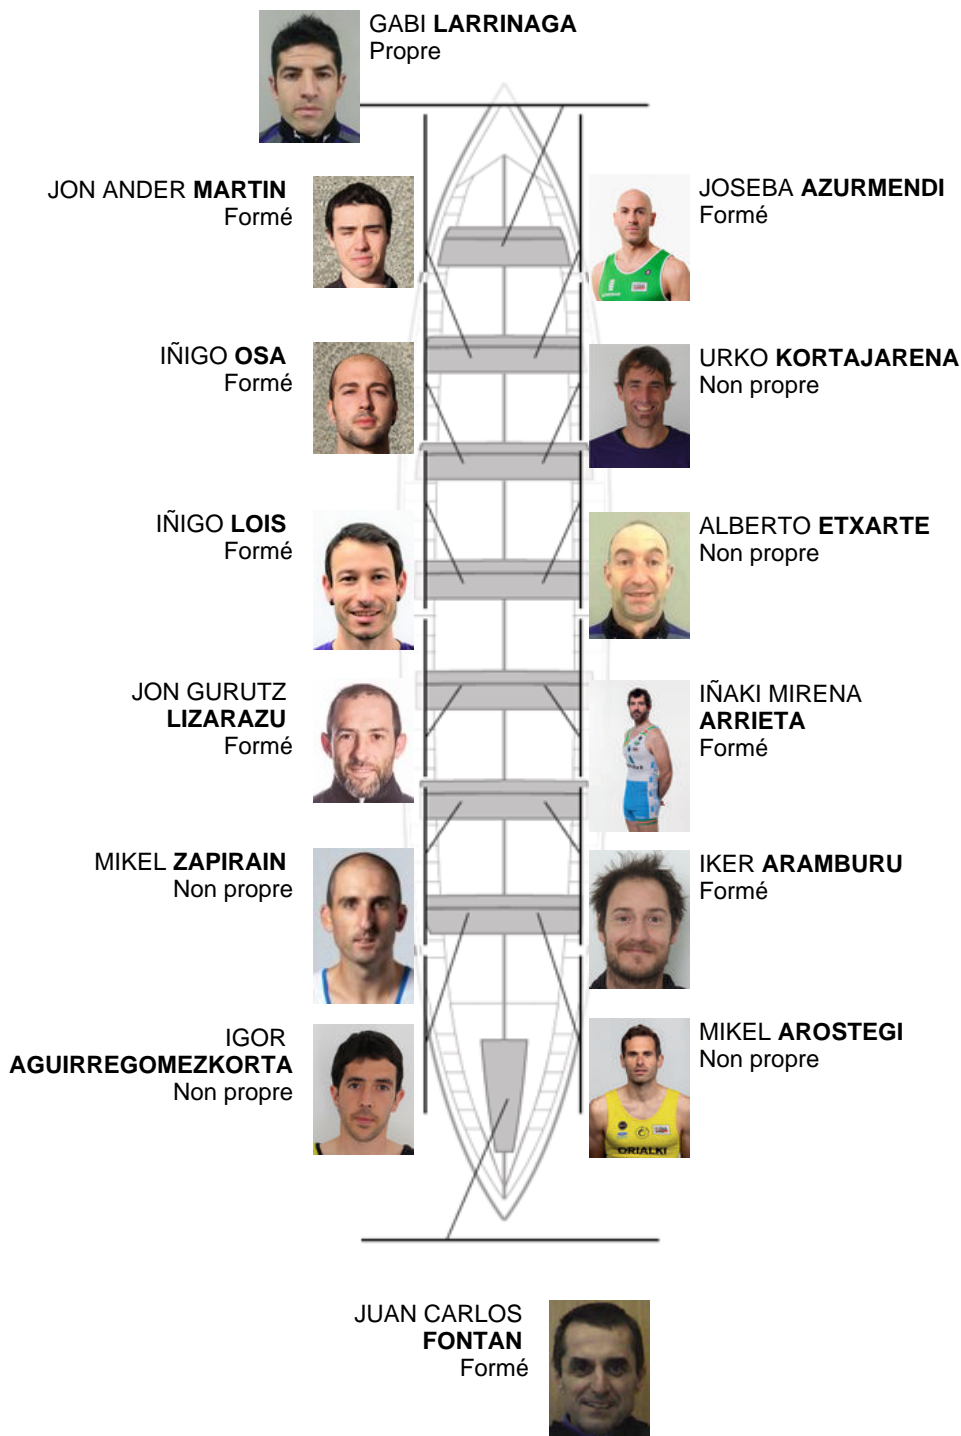

	Club	Temp	Dif	%	Points
5	SAN PEDRO - HARRI	19:27,16	00:16.54	101.43%	8

Coach
GABI
LARRINAGA

Délegué
JOSE MANUEL
OYARBIDE

Firma y sello

Supleánts

Remeur
~~BERNABE~~
~~BERNABE~~
MAYOZ
Non propre
Non propre

Formé:8
Prope: 1
Non prope: 5