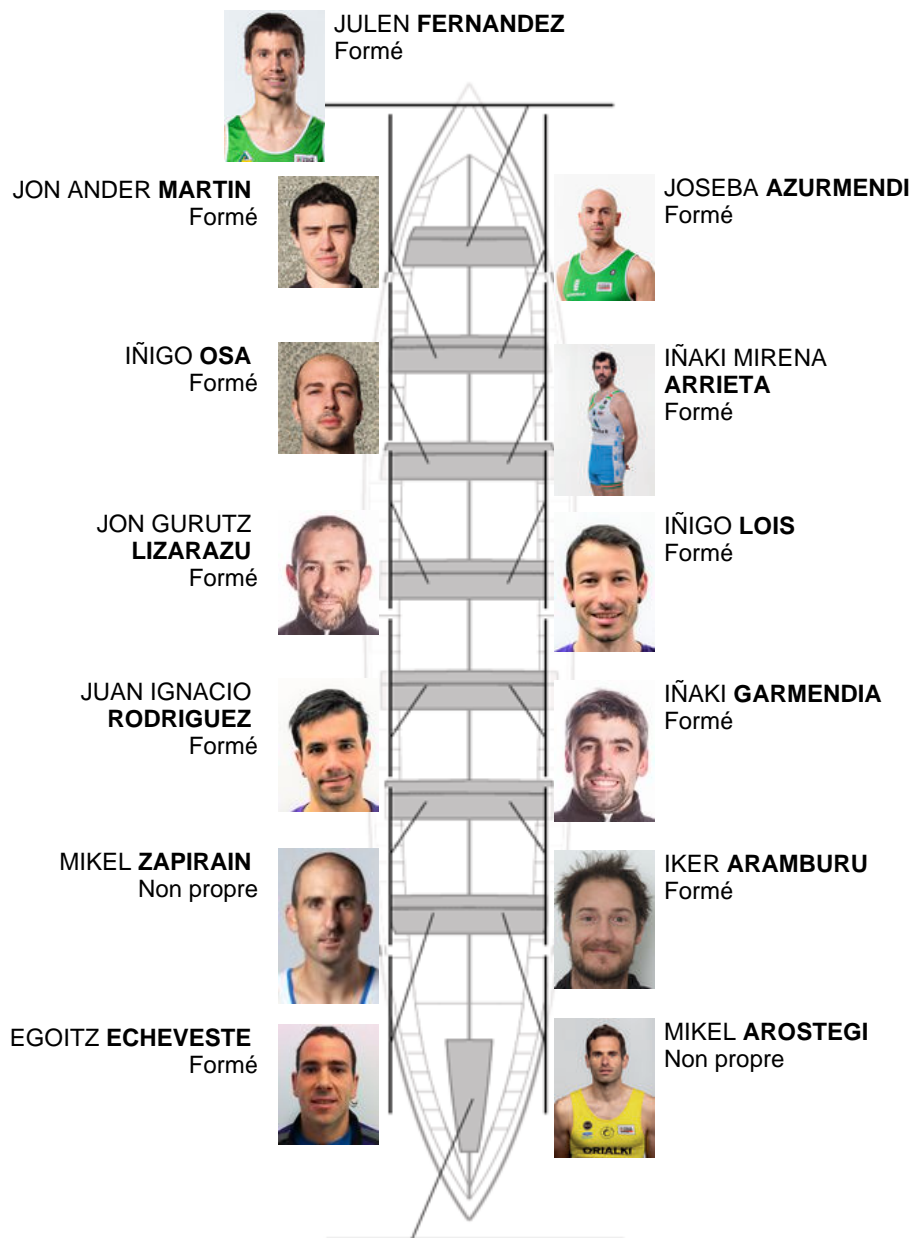

| | Club | Temp | Dif | % | Points |
|---|-------------------|----------|----------|---------|--------|
| 7 | SAN PEDRO - HARRI | 21:00,18 | 01:32.86 | 107.95% | 6 |

Coach
GABI
LARRINAGA

Délegué
JOSE MANUEL
OYARBIDE

Firma y sello

Supleánts

Remeur
~~AMADOR~~
~~BARBERA~~
MAYOZ
Non propre
Non propre

Formé:12

Prope:

Non prope: 2