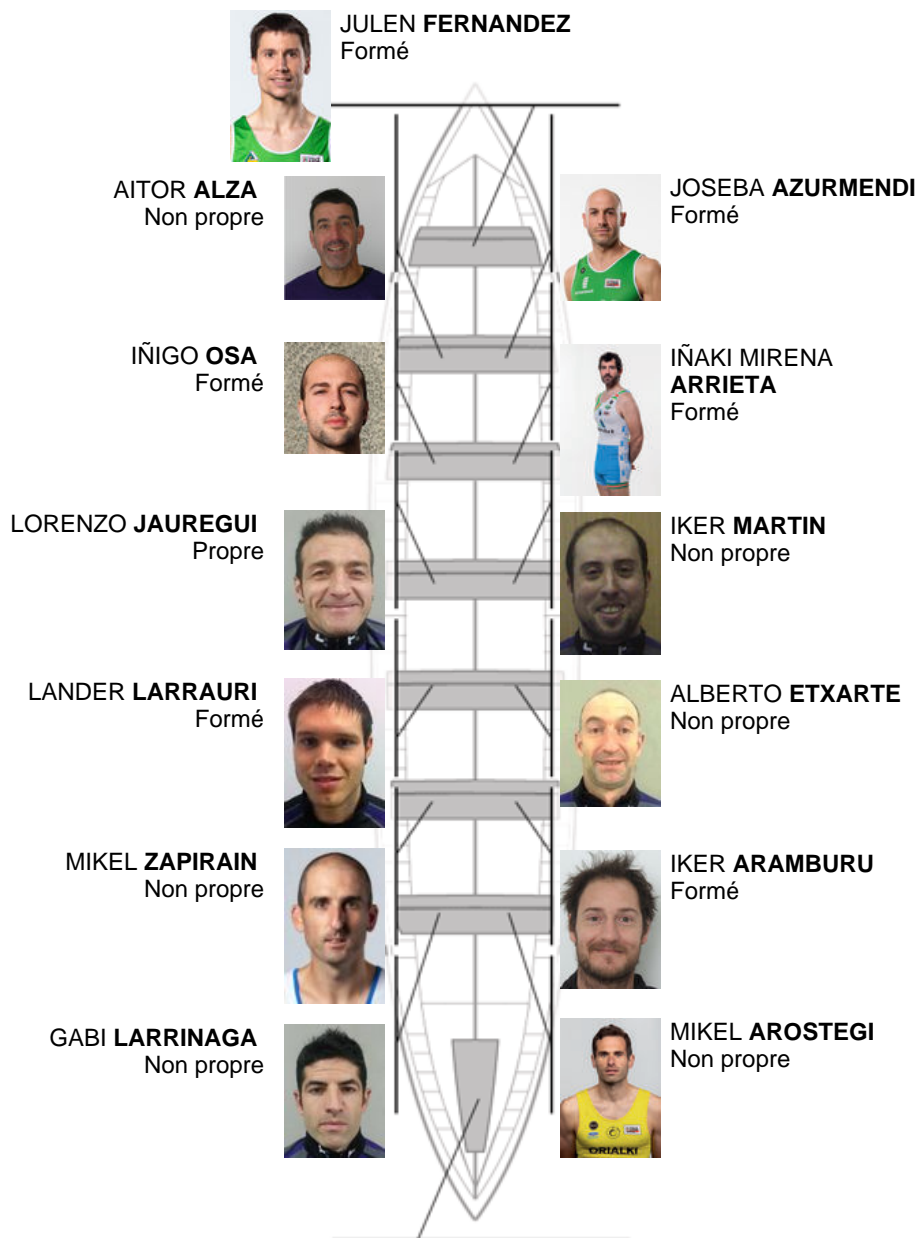

	Club	Temp	Dif	%	Points
10	SAN PEDRO - HARRI	21:17,70	00:47.84	103.88%	3

Coach
GABI
LARRINAGA

Déleégue
JOSE MANUEL
OYARBIDE

Firma y sello

Supleánts

Remeur
~~JOSEBA~~
~~RUZ~~
MAYOZ
Formé
Non propre

Formé: 7
Prope: 1
Non propre: 6