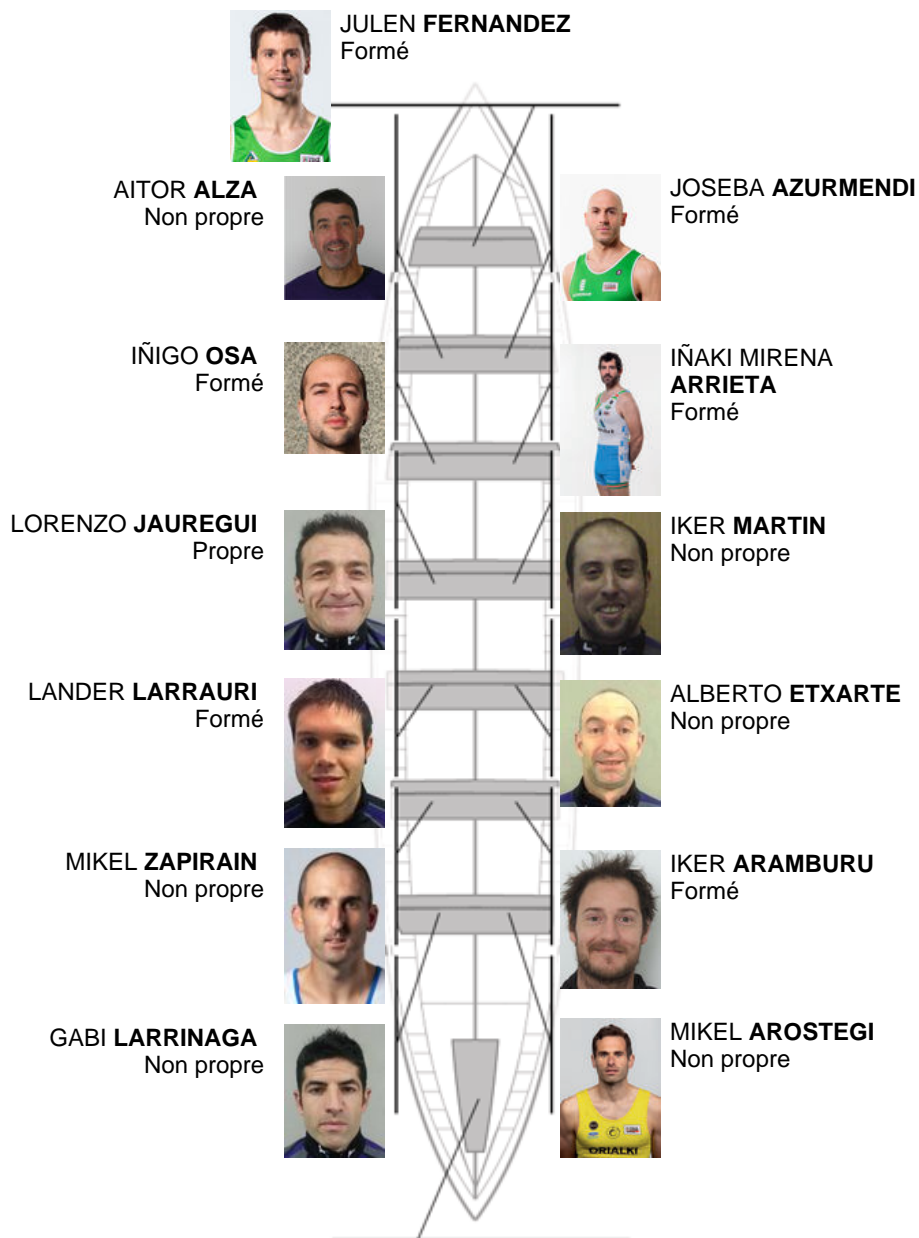

	Club	Temp	Dif	%	Points
10	SAN PEDRO - HARRI	21:17,70	00:47.84	103.88%	3

Coach
GABI
LARRINAGA

Déleégue
JOSE MANUEL
OYARBIDE

Firma y sello

Supleánts

Remeur
~~JOSEBA~~
~~RUZ~~
MAYOZ
Formé
Non propre

Formé: 7
Prope: 1
Non propre: 6