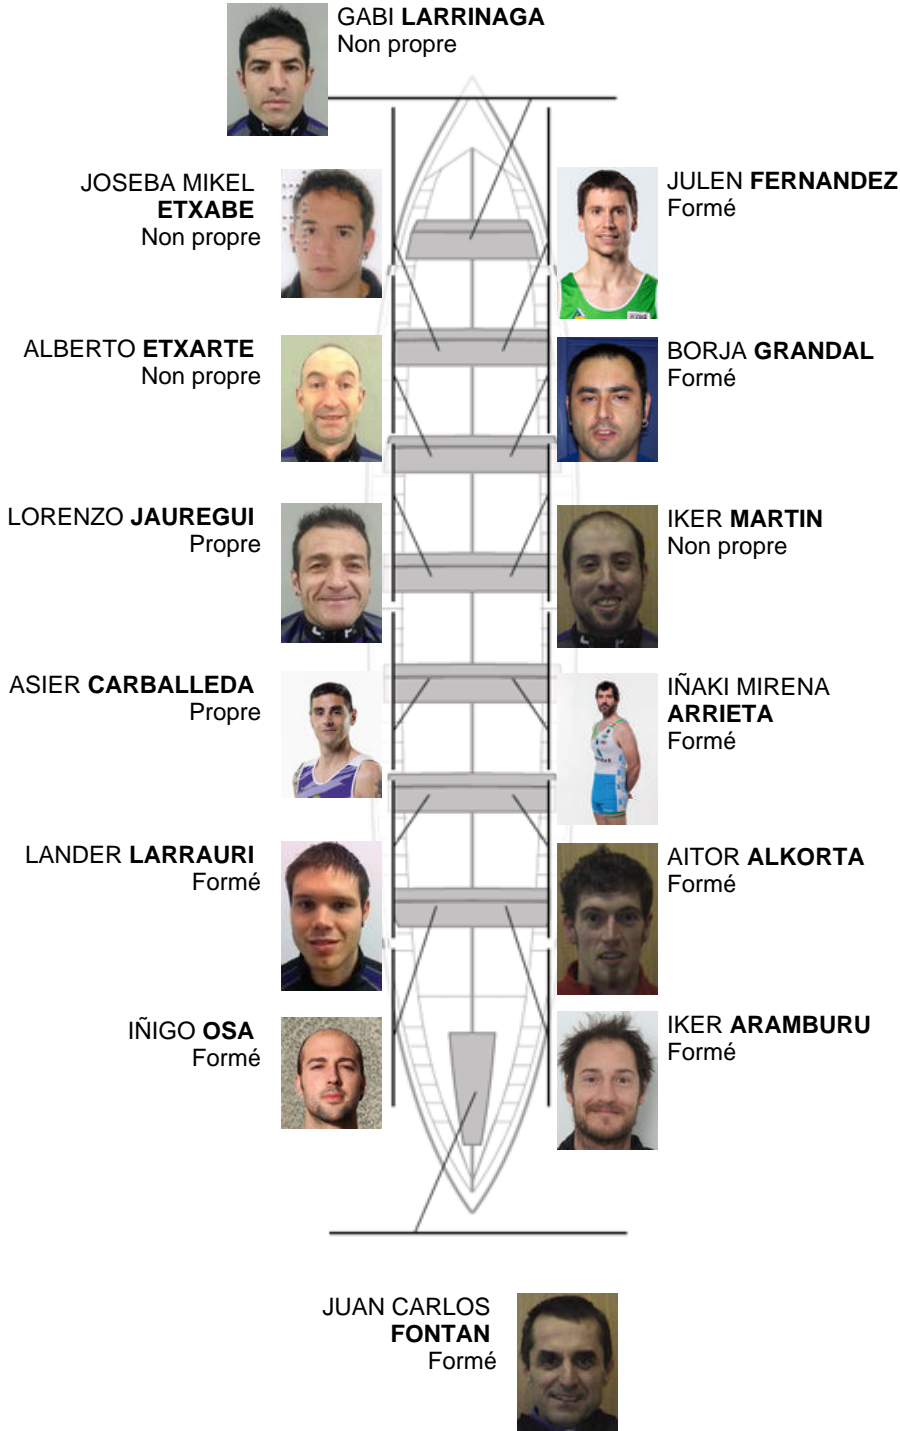

	Club	Temp	Dif	%	Points
6	SAN PEDRO - HARRI	19:29,02	00:21.10	101.83%	7

Coach
GABI
LARRINAGA

Délegué
JOSE MANUEL
OYARBIDE

Firma y sello

Supleánts

Remeur
~~MONTECERDIO~~
~~MONTECERDIO~~
Non propre

Formé: 8
Prope: 2
Non prope: 4