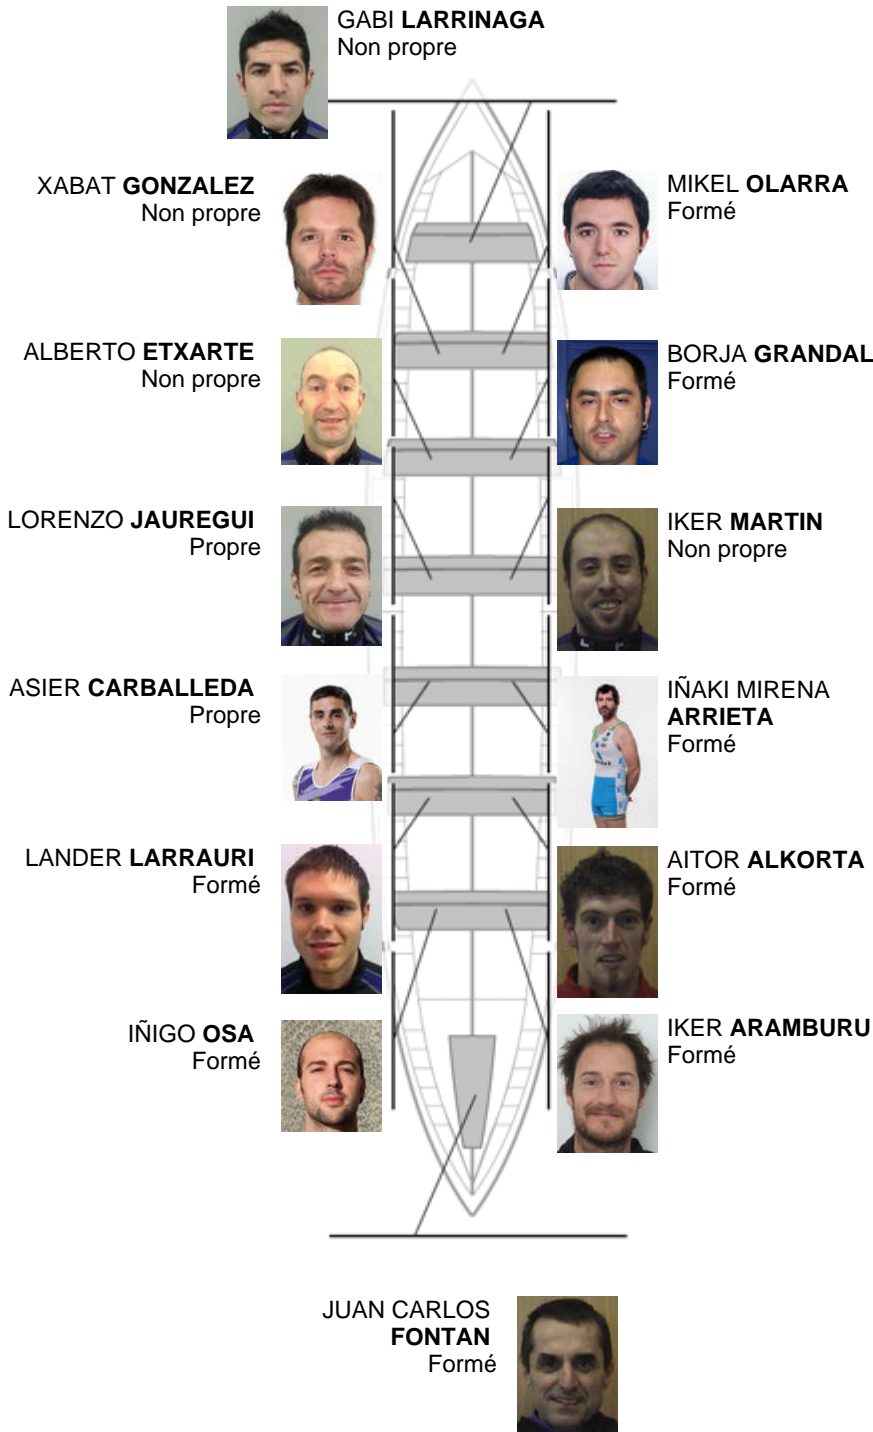

	Club	Temp	Dif	%	Points
8	SAN PEDRO - HARRI	21:02,96	01:07.12	105.61%	5

Coach
GABI
LARRINAGA

Délegué
JOSE MANUEL
OYARBIDE

Firma y sello

Supleánts

Remeur
~~JOSE MANUEL~~
~~OYARBIDE~~
Non propre

Formé:8
Prope: 2
Non prope: 4