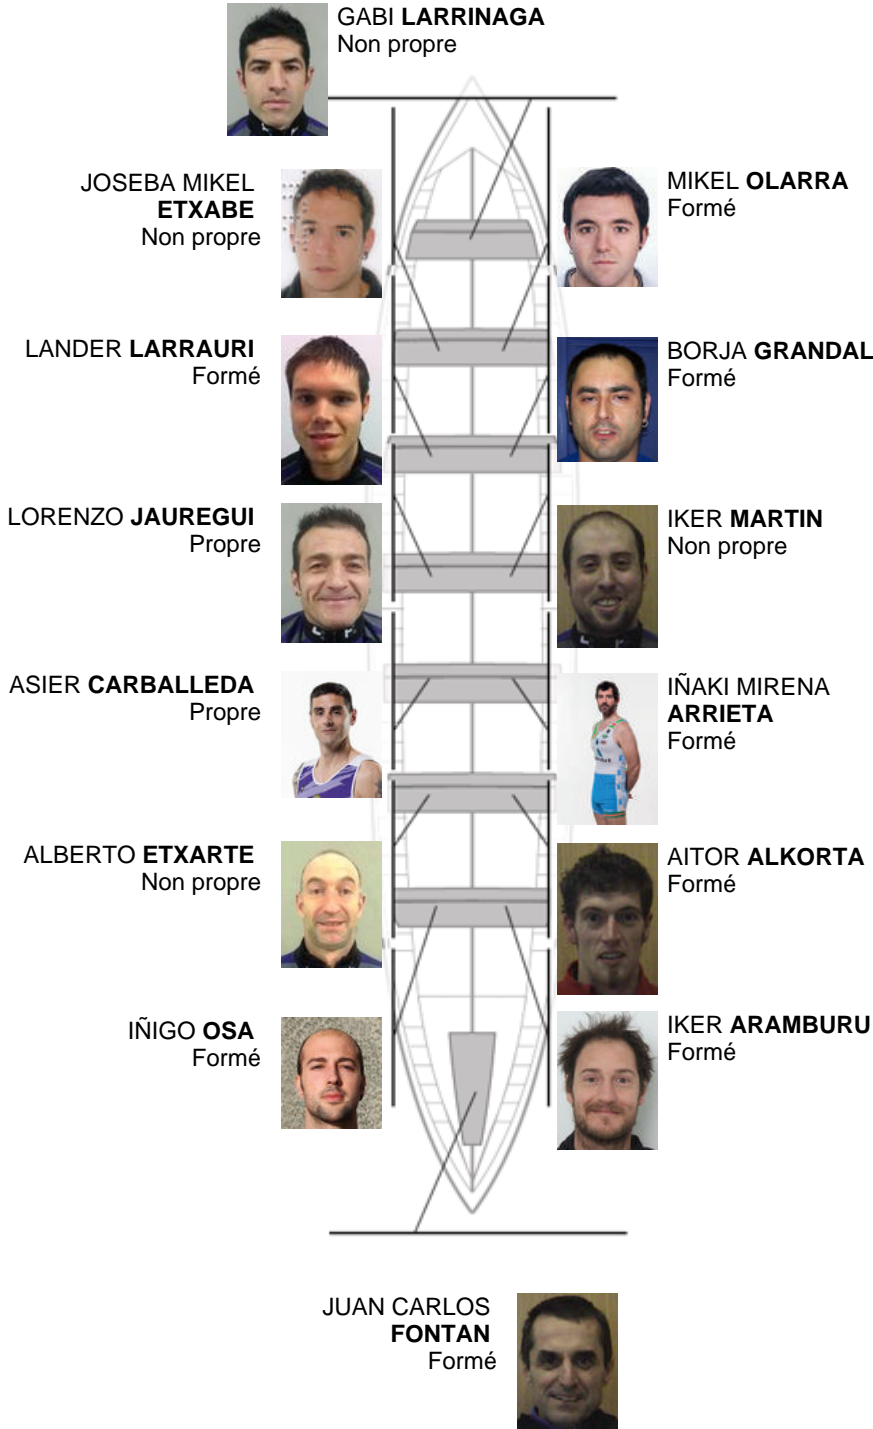

| | Club | Temp | Dif | % | Points |
|----|-------------------|----------|----------|---------|--------|
| 10 | SAN PEDRO - HARRI | 20:04,41 | 00:32.43 | 102.76% | 3 |

Coach
GABI
LARRINAGA

Délegué
JOSE MANUEL
OYARBIDE

Firma y sello

Supleánts

Remeur
~~JOSE ANTONIO~~
~~BARRALDECIANO~~
Non propre

Formé: 8
Prope: 2
Non prope: 4