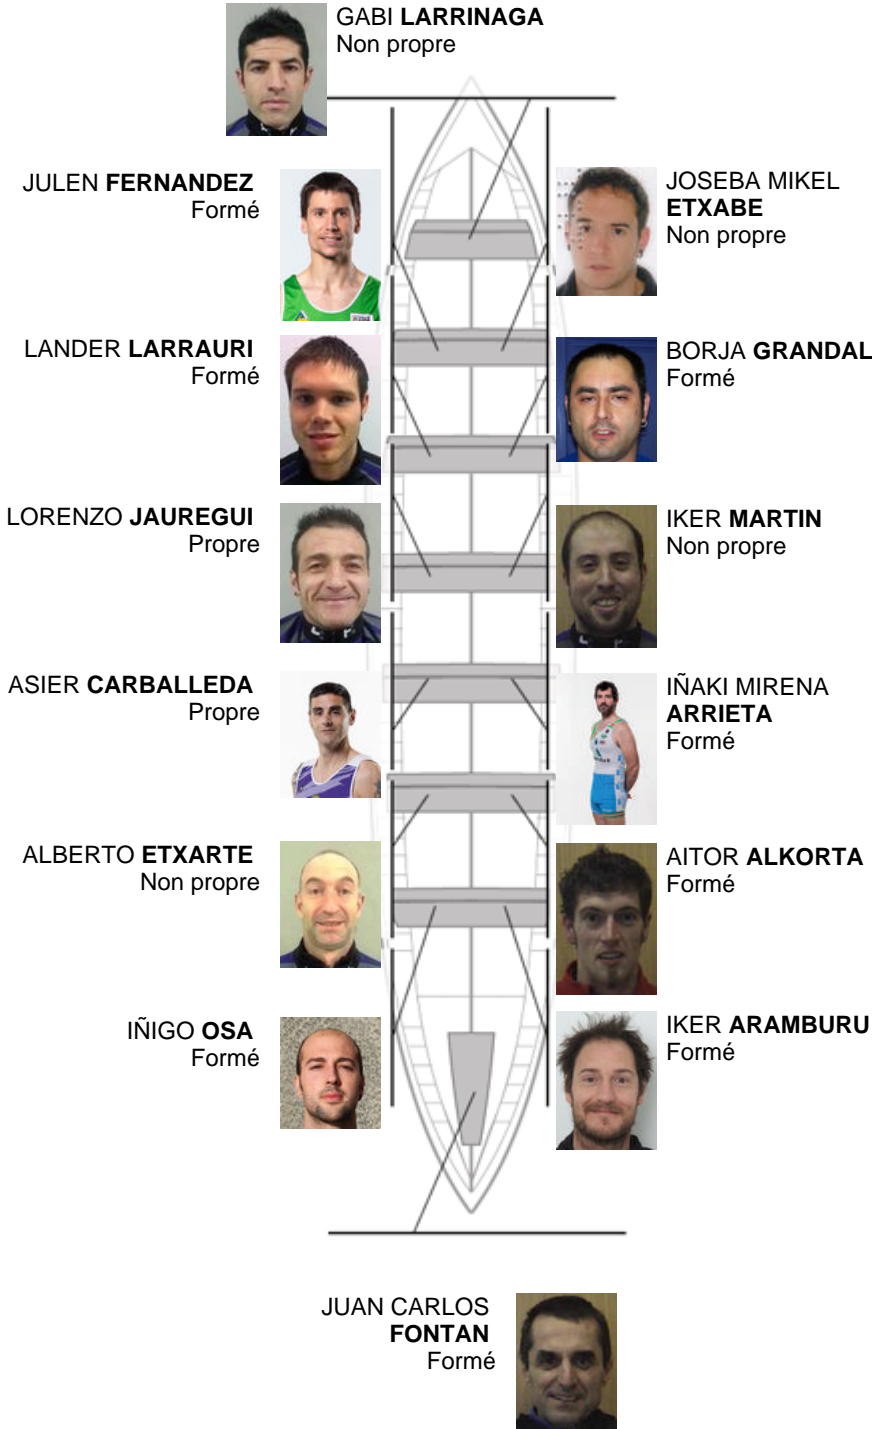

	Club	Temp	Dif	%	Points
4	SAN PEDRO - HARRI	19:35,00	00:11.98	101.03%	9

Coach
GABI
LARRINAGA

Déleégue
JOSE MANUEL
OYARBIDE

Firma y sello

Supleánts

Remeur
NORKANDEZIO
BARRIBUEZ
Non propre

Formé: 8
Prope: 2
Non propre: 4