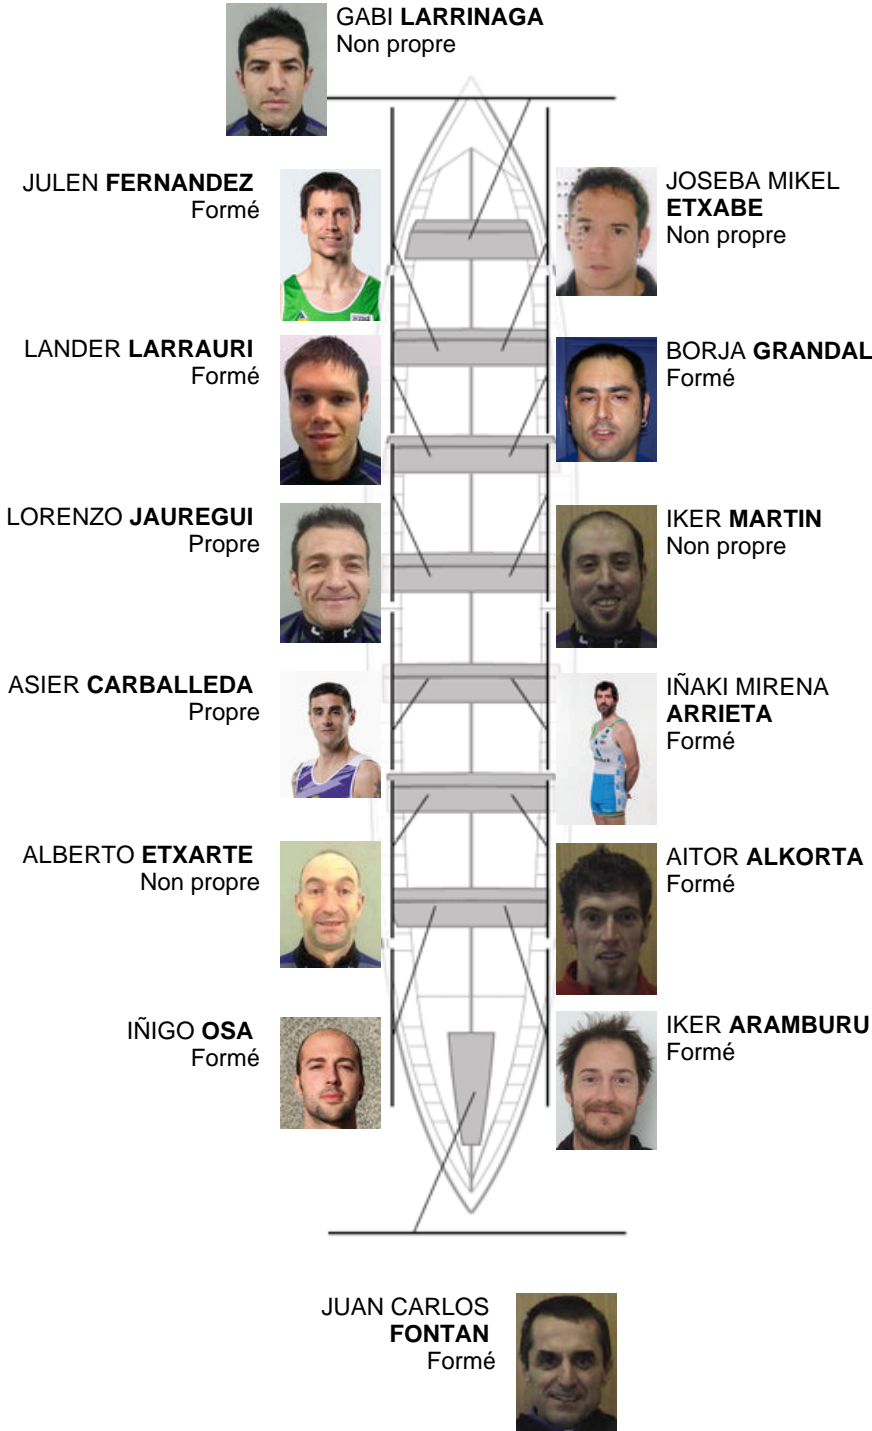

	Club	Temp	Dif	%	Points
7	SAN PEDRO - HARRI	19:50,12	00:30.56	102.63%	6

Coach
GABI
LARRINAGA

Délegué
JOSE MANUEL
OYARBIDE

Firma y sello

Supleánts

Remeur
~~NOKEANDEACIO~~
~~BORRUEZ~~
Forme prope

Formé: 8
Prope: 2
Non prope: 4