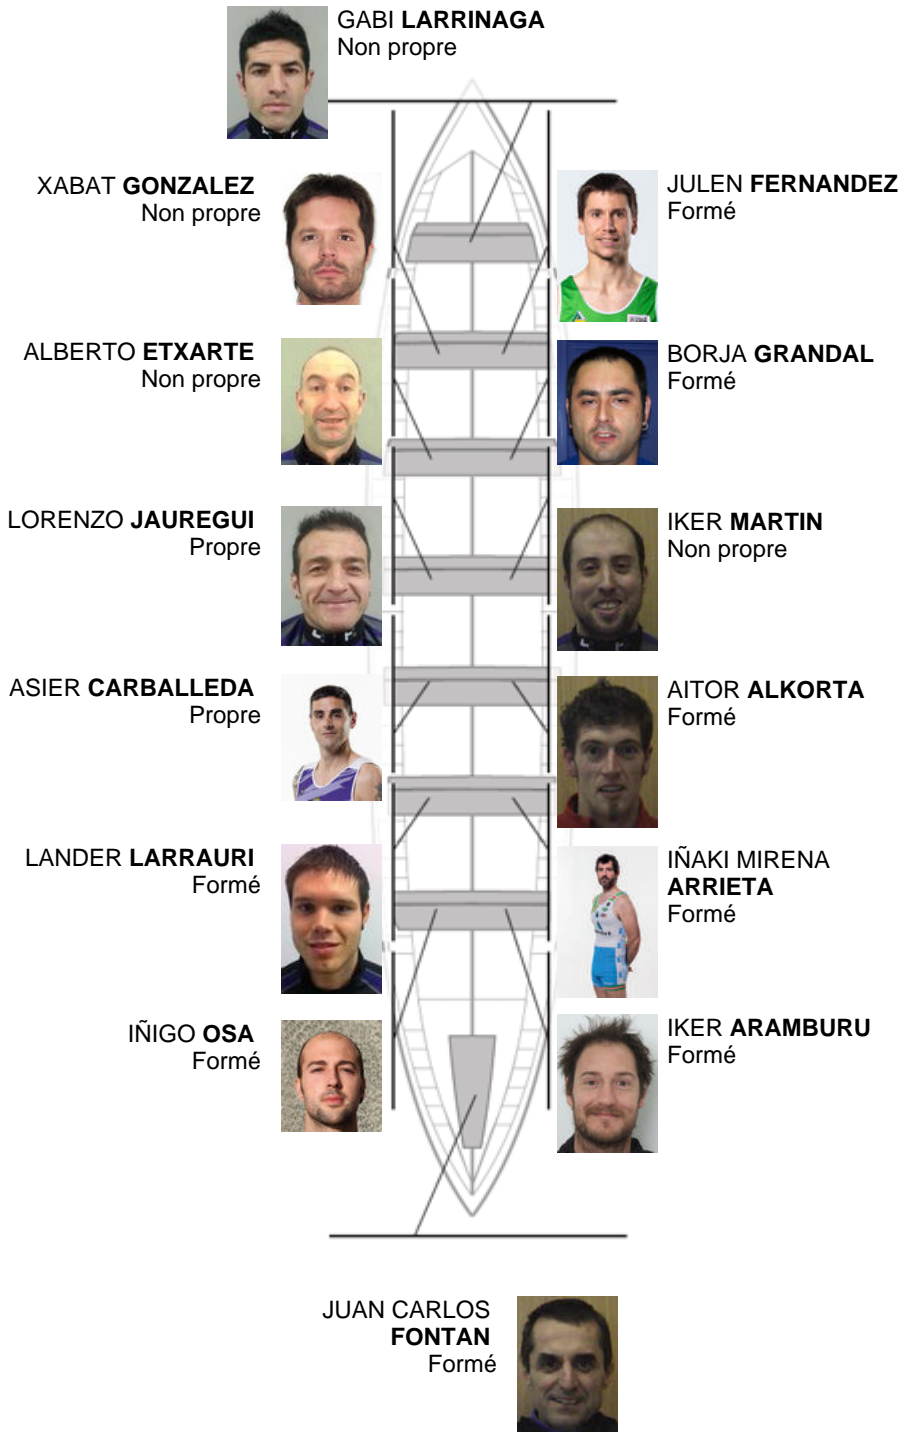

	Club	Temp	Dif	%	Points
3	SAN PEDRO - HARRI	20:42,23	00:13.79	101.12%	10

Coach
GABI
LARRINAGA

Délegué
JOSE MANUEL
OYARBIDE

Firma y sello

Supleánts

Remeur
NOKE SANDER CIO
BORRUEZ
Non propre

Formé: 8
Prope: 2
Non prope: 4