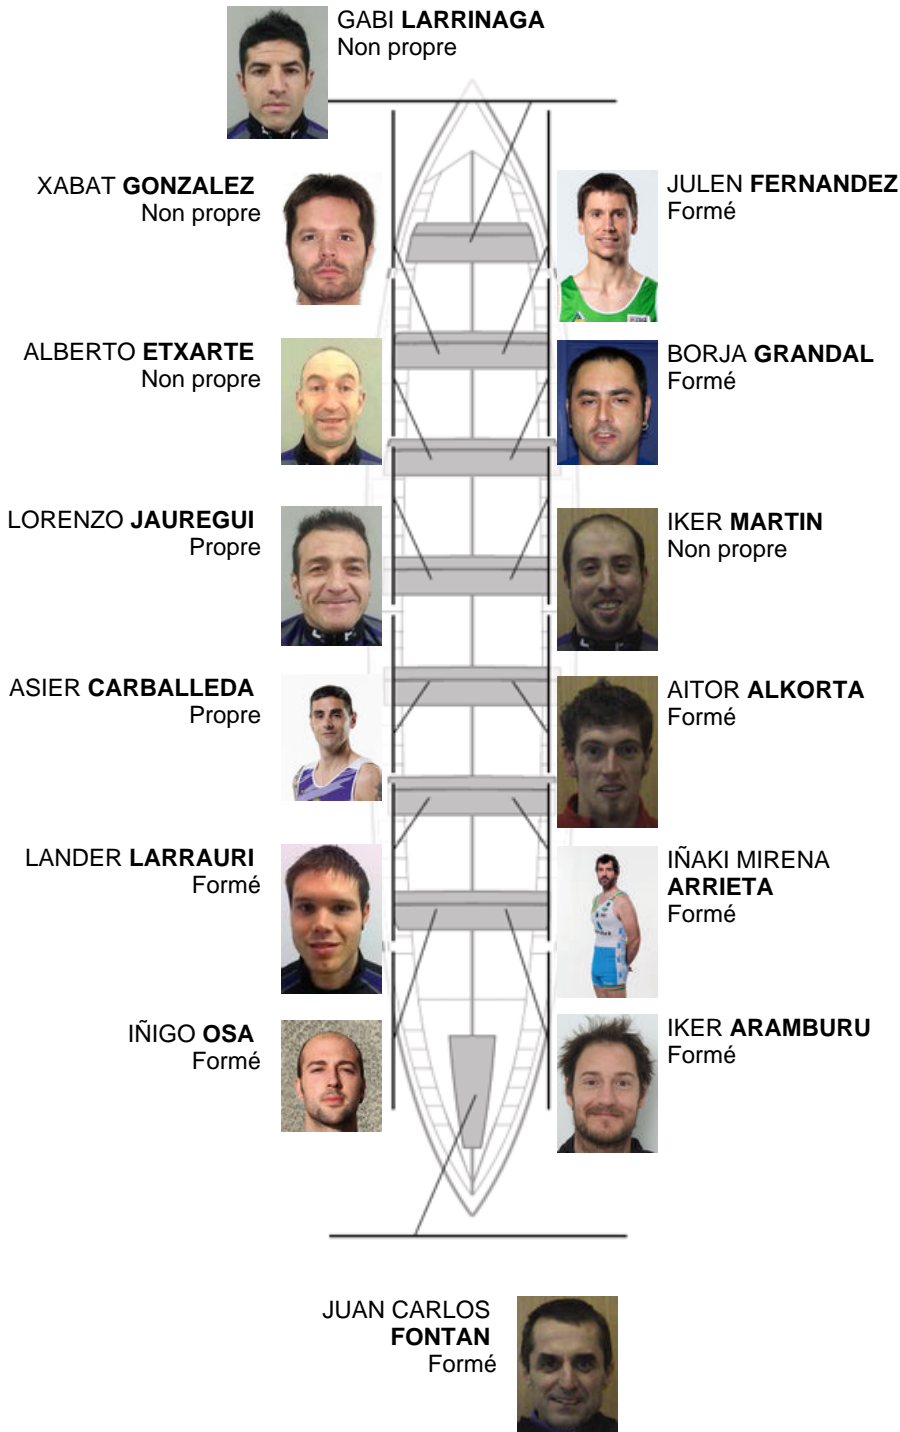

	Club	Temp	Dif	%	Points
8	SAN PEDRO - HARRI	19:53,38	00:24.78	102.12%	5

Coach  
GABI  
LARRINAGA

Délegué  
JOSE MANUEL  
OYARBIDE

Firma y sello

### Supleánts

Remeur  
NOKE SANDER CIO  
BORRUEZ  
Non propre

Formé: 8  
Prope: 2  
Non prope: 4