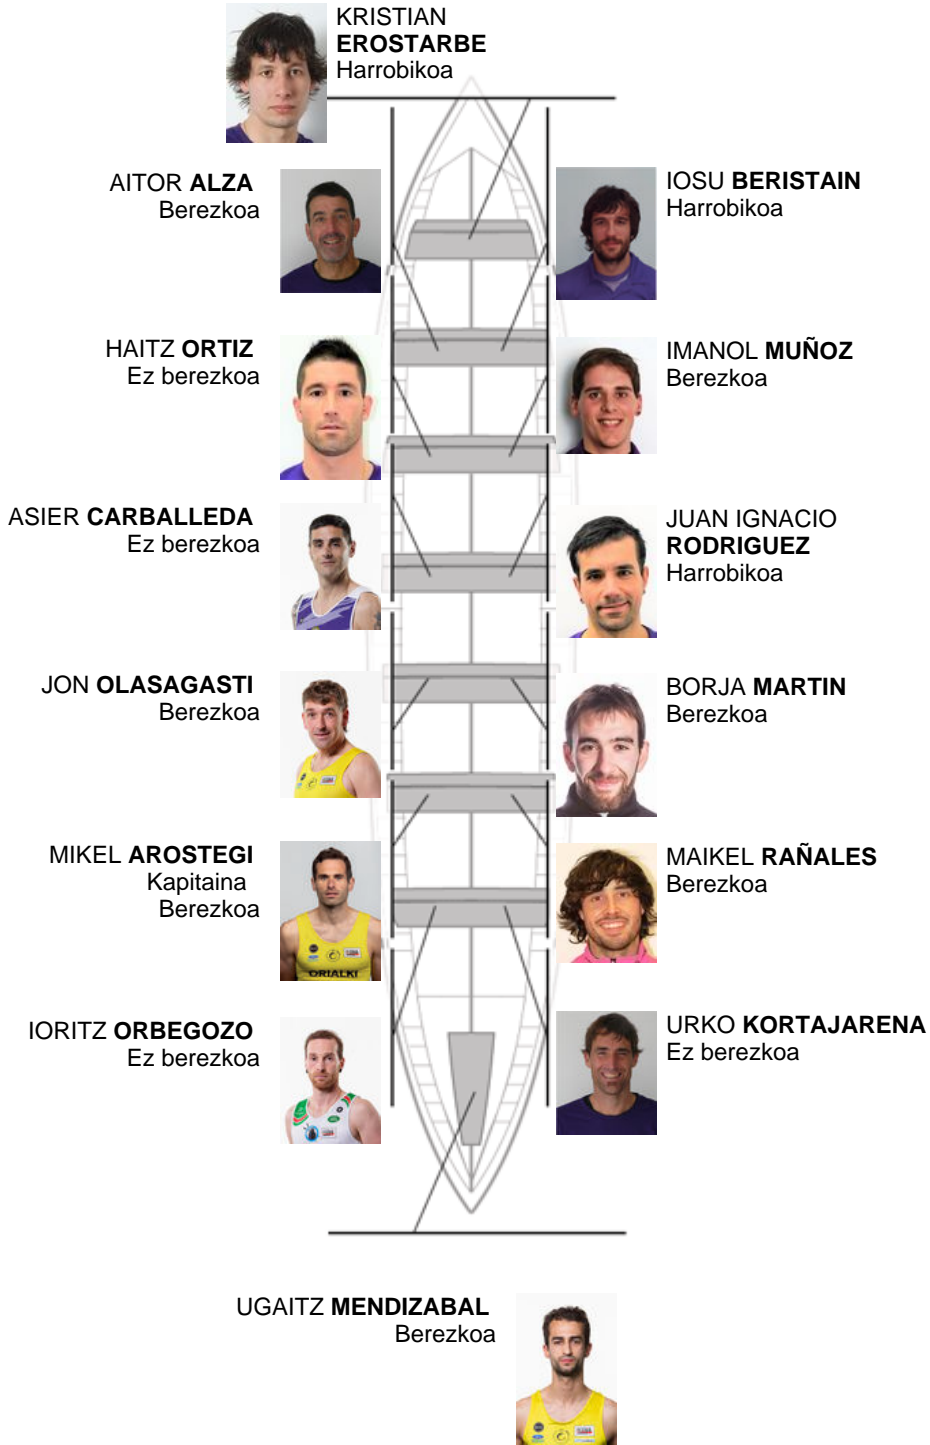

	Kluba	Denbora	Alde	%	Puntuak
6	SAN PEDRO - HARRI	19:45,06	00:24.84	102.14%	7

Entrenatzailea  
MIKEL  
AROSTEGI

Ordezkaria  
JOSE MANUEL  
OYARBIDE

Firma y sello

**Ordezkariak**

Arraunlaria  
~~ABERRE~~  
~~MIKEL AROSTEGI~~  
Eusebio Oyarbide