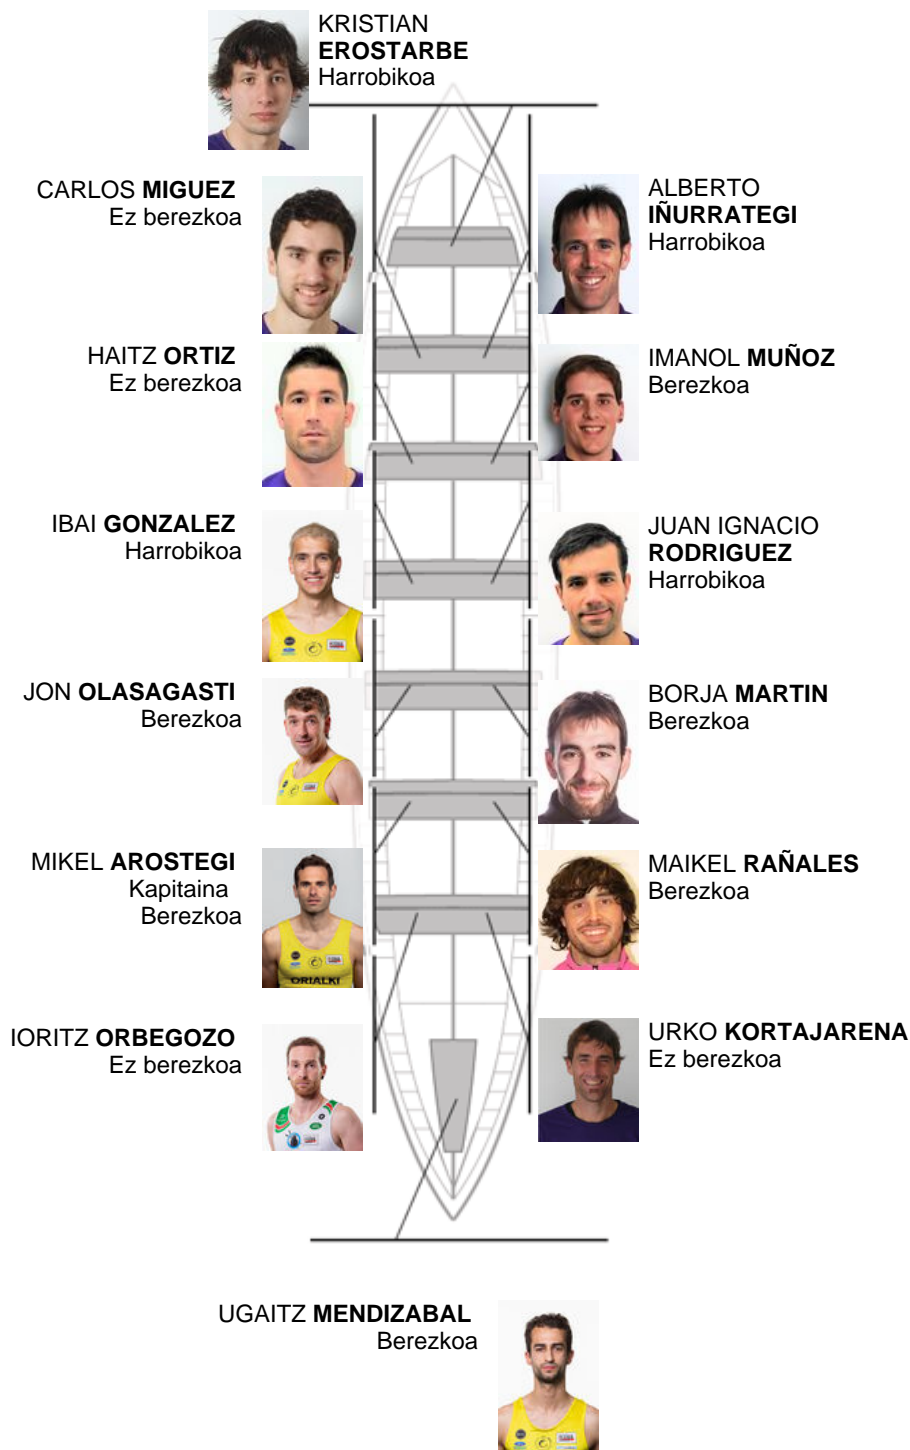

	Kluba	Denbora	Alde	%	Puntuak
9	SAN PEDRO - HARRI	20:31,34	01:05.02	105.57%	4

Entrenatzailea  
MIKEL  
AROSTEGI

Ordezkarria  
JOSE MANUEL  
OYARBIDE

Firma y sello

### Ordezkarriak

Arraunlaria  
KIBER  
BERRUETA  
BERRUETA

Harrobikoak: 4

Berezkoak: 6

Ez berezkoak: 4