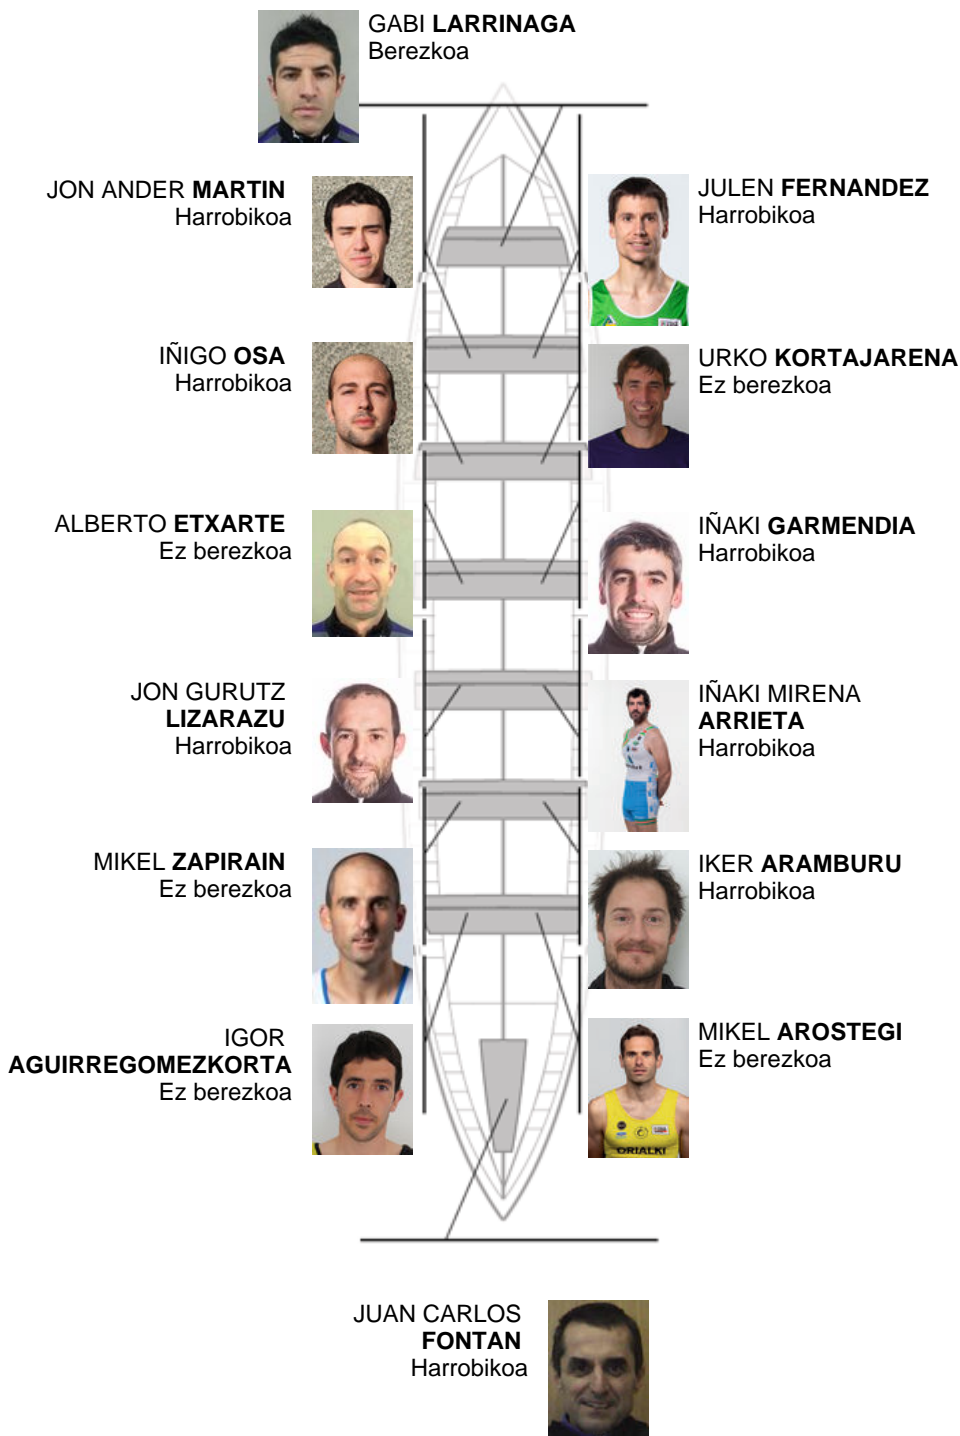

	Kluba	Denbora	Alde	%	Puntuak
3	SAN PEDRO - HARRI	20:02,34	00:11.94	101.00%	10

Entrenatzailea
GABI
LARRINAGA

Ordezkaria
JOSE MANUEL
OYARBIDE

Firma y sello

Ordezkariak

Arraunlaria
~~ALBERTO~~
~~ETXARTE~~
MAYOZ
Ez berezkoa
Ez berezkoa