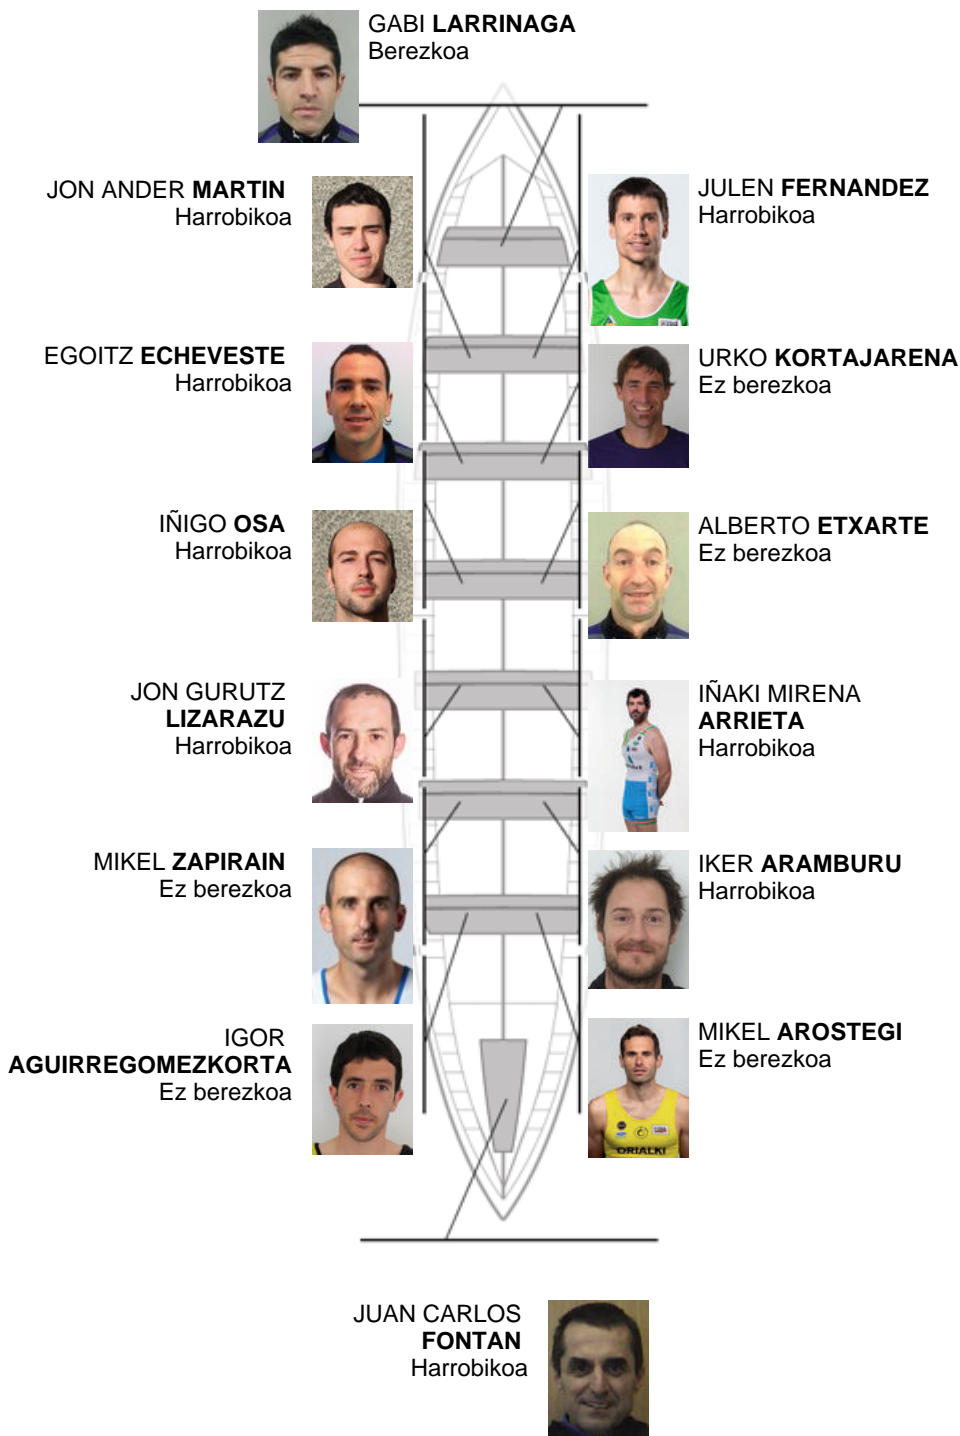

	Kluba	Denbora	Alde	%	Puntuak
6	SAN PEDRO - HARRI	20:39,02	00:27.84	102.29%	7

Entrenatzailea
GABI
LARRINAGA

Ordezkaria
JOSE MANUEL
OYARBIDE

Firma y sello

Ordezkariak

Arraunlaria
~~JOSE~~
~~MANUEL~~
MAYOZ
Ez berezkoa
Ez berezkoa