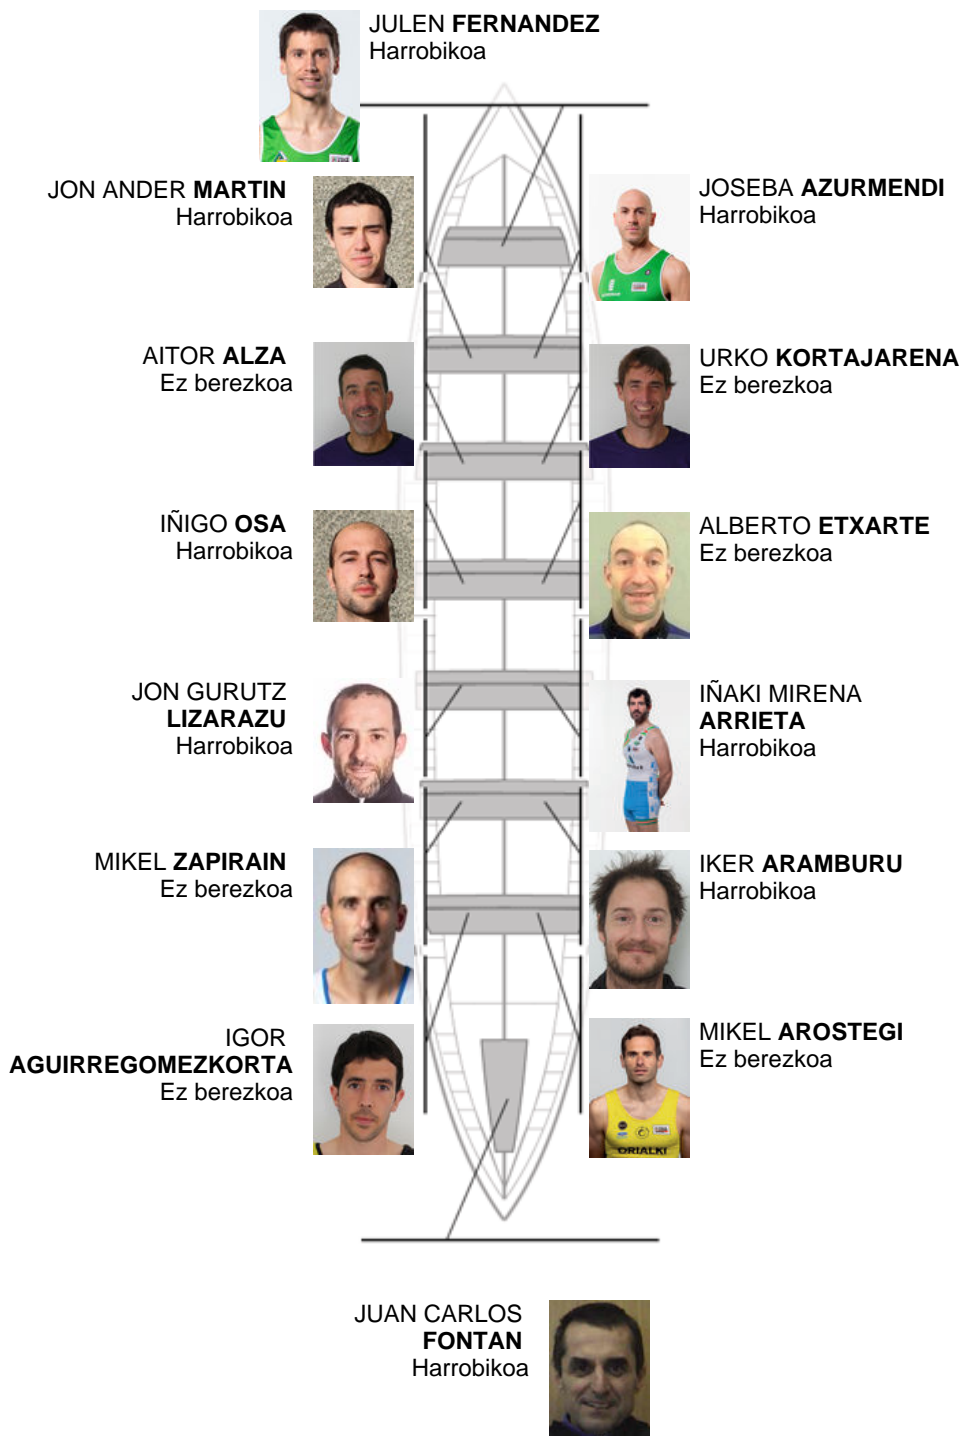

	Kluba	Denbora	Alde	%	Puntuak
4	SAN PEDRO - HARRI	19:28,68	00:09.28	100.80%	9

Entrenatzailea
GABI
LARRINAGA

Ordezkaria
JOSE MANUEL
OYARBIDE

Firma y sello

Ordezkariak

Arraunlaria
~~ERNESTO~~
~~SARRERRIA~~
MAYOZ
Berezkoa
Ez berezkoa