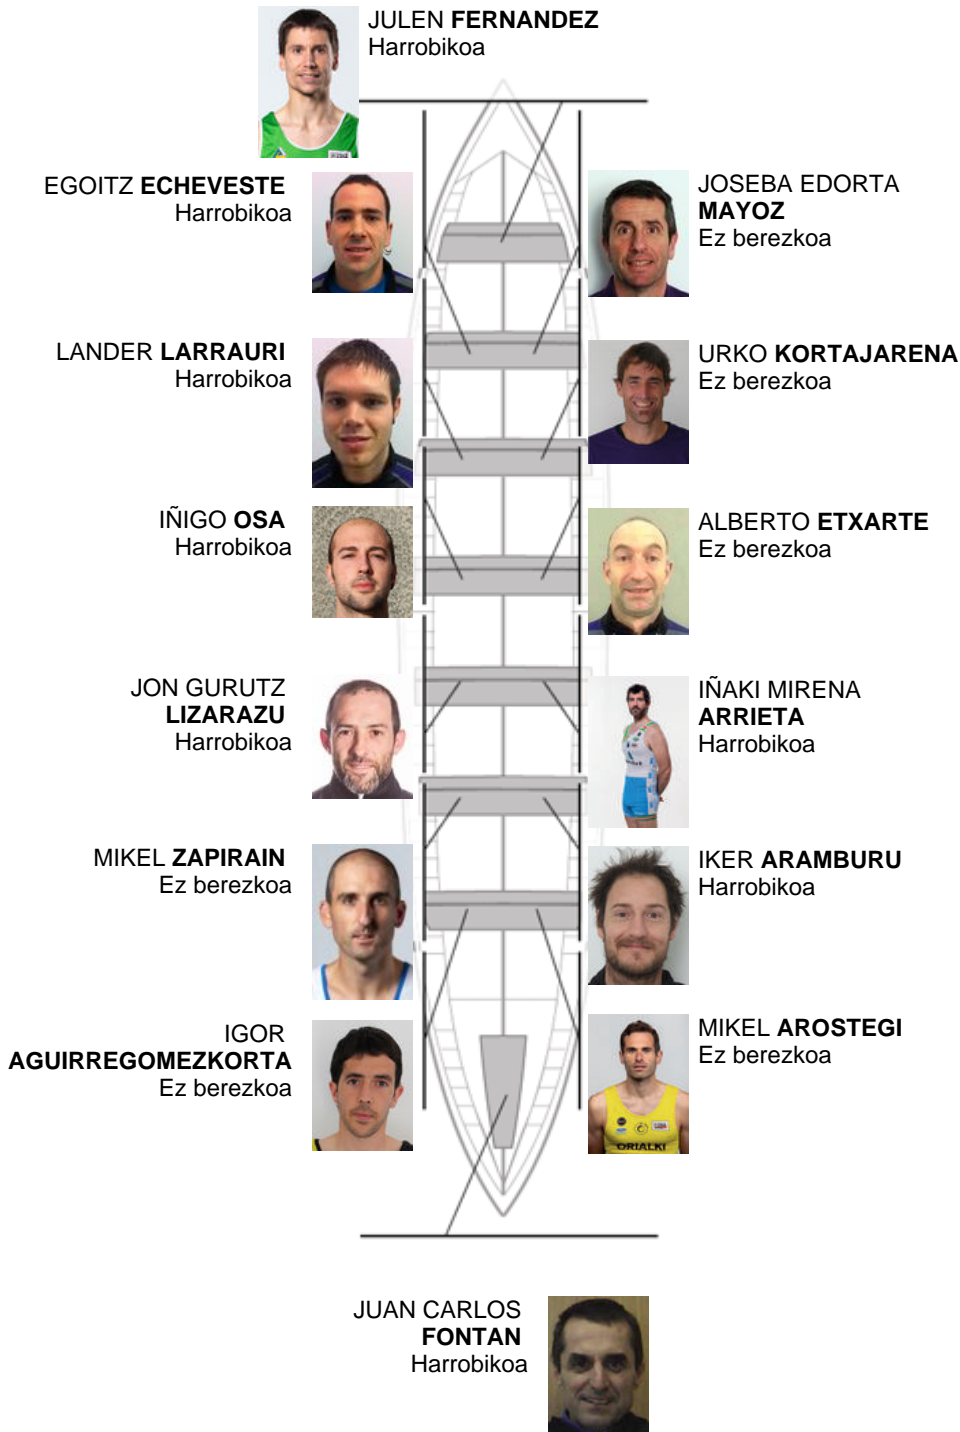

	Kluba	Denbora	Alde	%	Puntuak
5	SAN PEDRO - HARRI	20:42,82	00:15.77	101.28%	8

Entrenatzailea
GABI
LARRINAGA

Ordezkaria
JOSE MANUEL
OYARBIDE

Firma y sello

Ordezkarriak

Arraunlaria
~~JOSEBA~~
~~LARRINAGA~~
Berezkoa