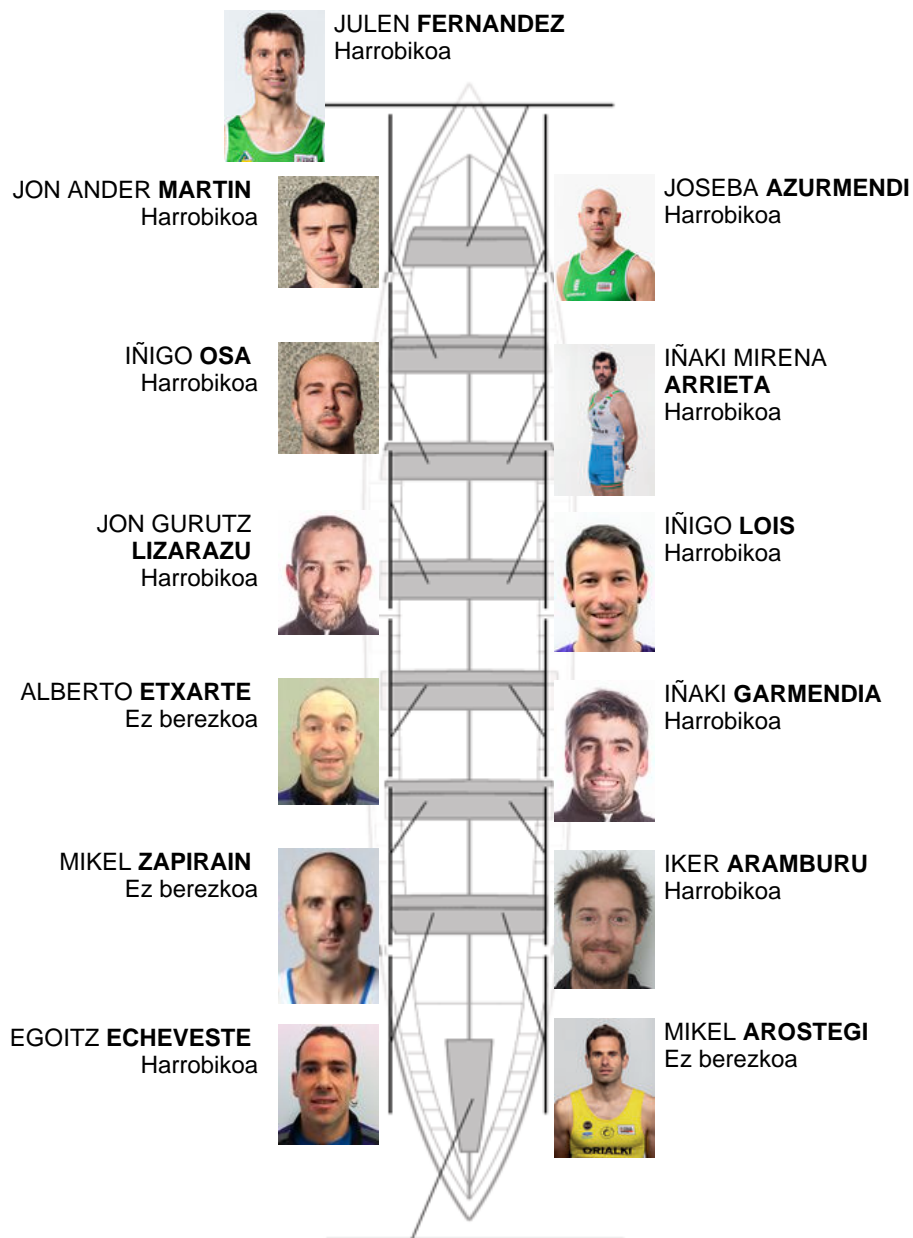

	Kluba	Denbora	Alde	%	Puntuak
8	SAN PEDRO - HARRI	21:23,96	00:59.86	104.89%	5

Entrenatzailea
GABI
LARRINAGA

Ordezkaria
JOSE MANUEL
OYARBIDE

Firma y sello

Ordezkaririk

Arraunlaria
~~ALBERTO ETXARTE~~
~~ALBERTO ETXARTE~~
MAYOZ
Ez berezkoa
Ez berezkoa