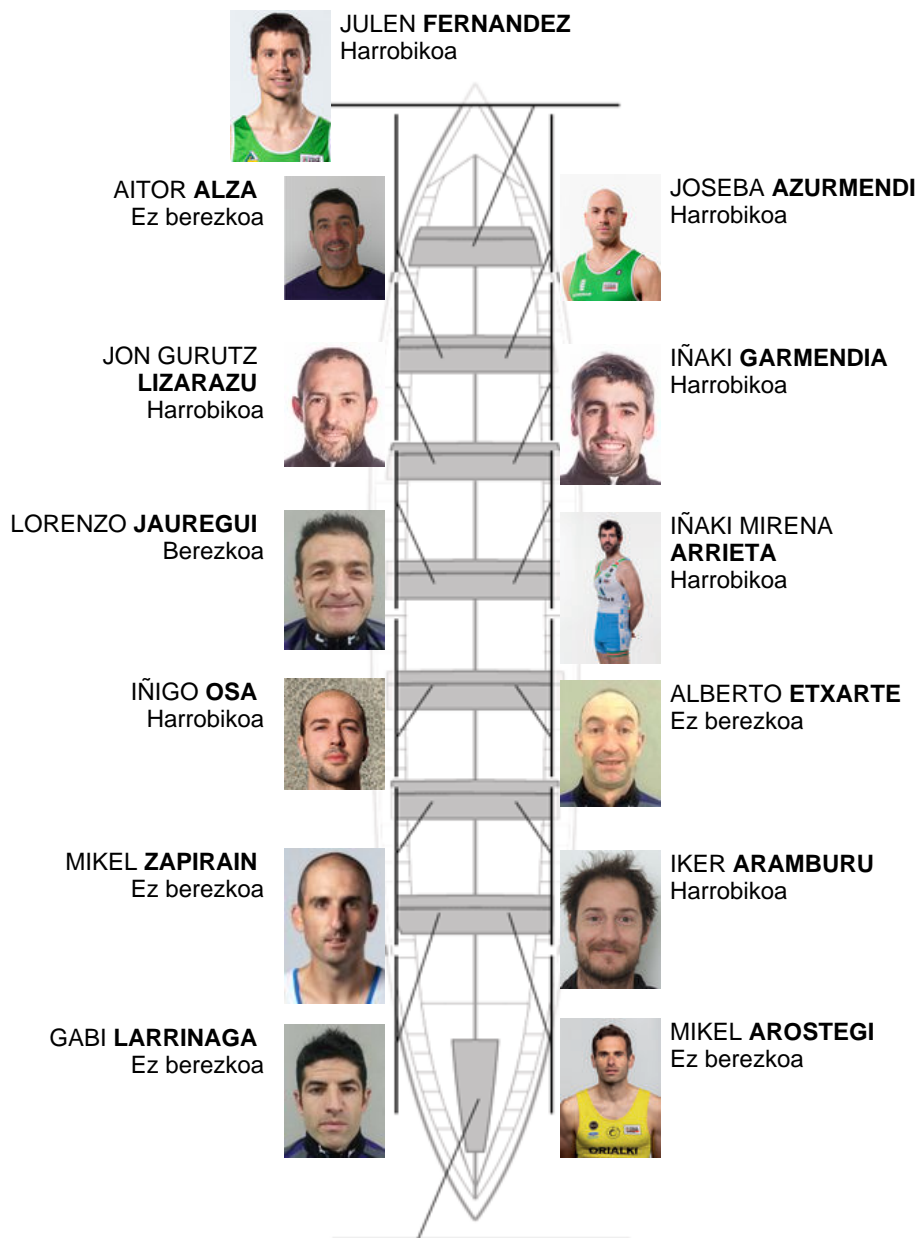

	Kluba	Denbora	Alde	%	Puntuak
2	SAN PEDRO - HARRI	19:33,58	00:09.26	100.79%	11

Entrenatzailea
GABI
LARRINAGA

Ordezkaria
JOSE MANUEL
OYARBIDE

Firma y sello

Ordezkaririk

Arraunlaria
IKER ARAMBURU
MAYOZ
Ez berezkoa
Ez berezkoa

Harrobikoak: 8
Berezkoak: 1
Ez berezkoak: 5

JUAN CARLOS
FONTAN
Harrobikoa