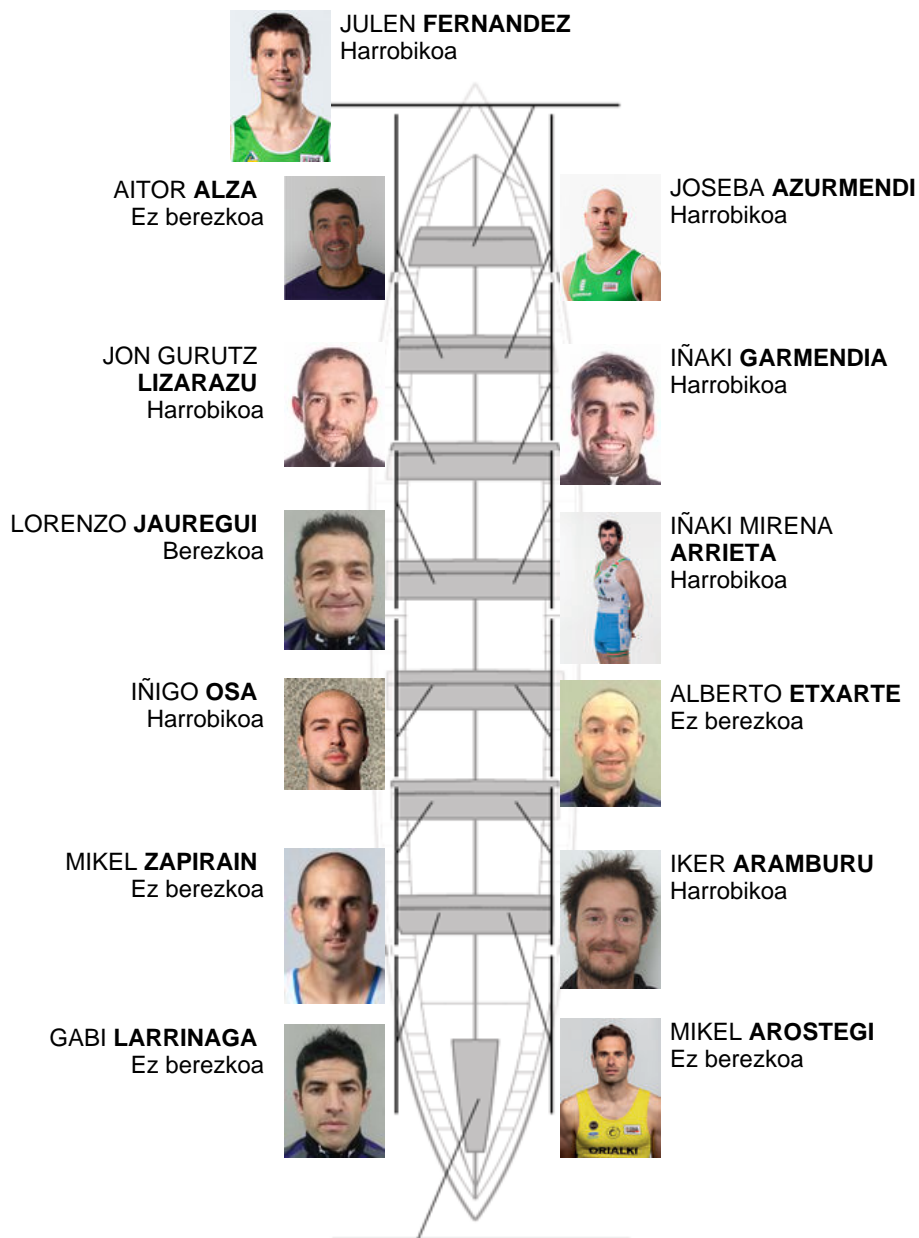

	Kluba	Denbora	Alde	%	Puntuak
7	SAN PEDRO - HARRI	20:04,02	00:27.68	102.35%	6

Entrenatzailea
GABI
LARRINAGA

Ordezkaria
JOSE MANUEL
OYARBIDE

Firma y sello

Ordezkariak

Arraunlaria
IKESERBA
MARRIMA
MAYOZ
Ez berezkoa
Ez berezkoa