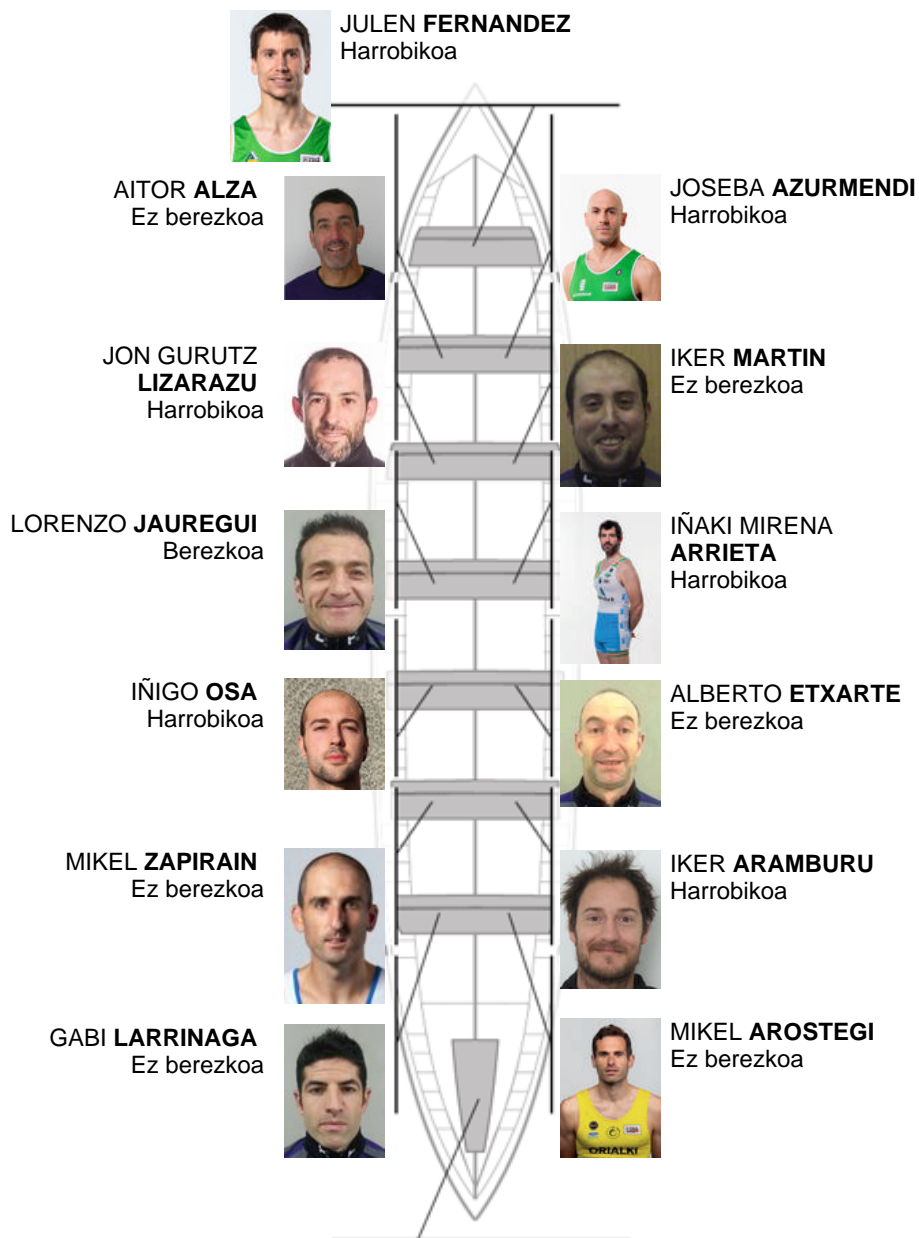

	Kluba	Denbora	Alde	%	Puntuak
12	SAN PEDRO - HARRI	20:25,88	00:43.50	103.67%	1

Entrenatzailea
GABI
LARRINAGA

Ordezkaria
JOSE MANUEL
OYARBIDE

Firma y sello

Ordezkariak

Arraunlaria
JOSEBA
SARMENDIA
MAYOZ
Harrobikoa
Ez berezkoa

Harrobikoak: 7
Berezkoak: 1
Ez berezkoak: 6

JUAN CARLOS
FONTAN
Harrobikoa