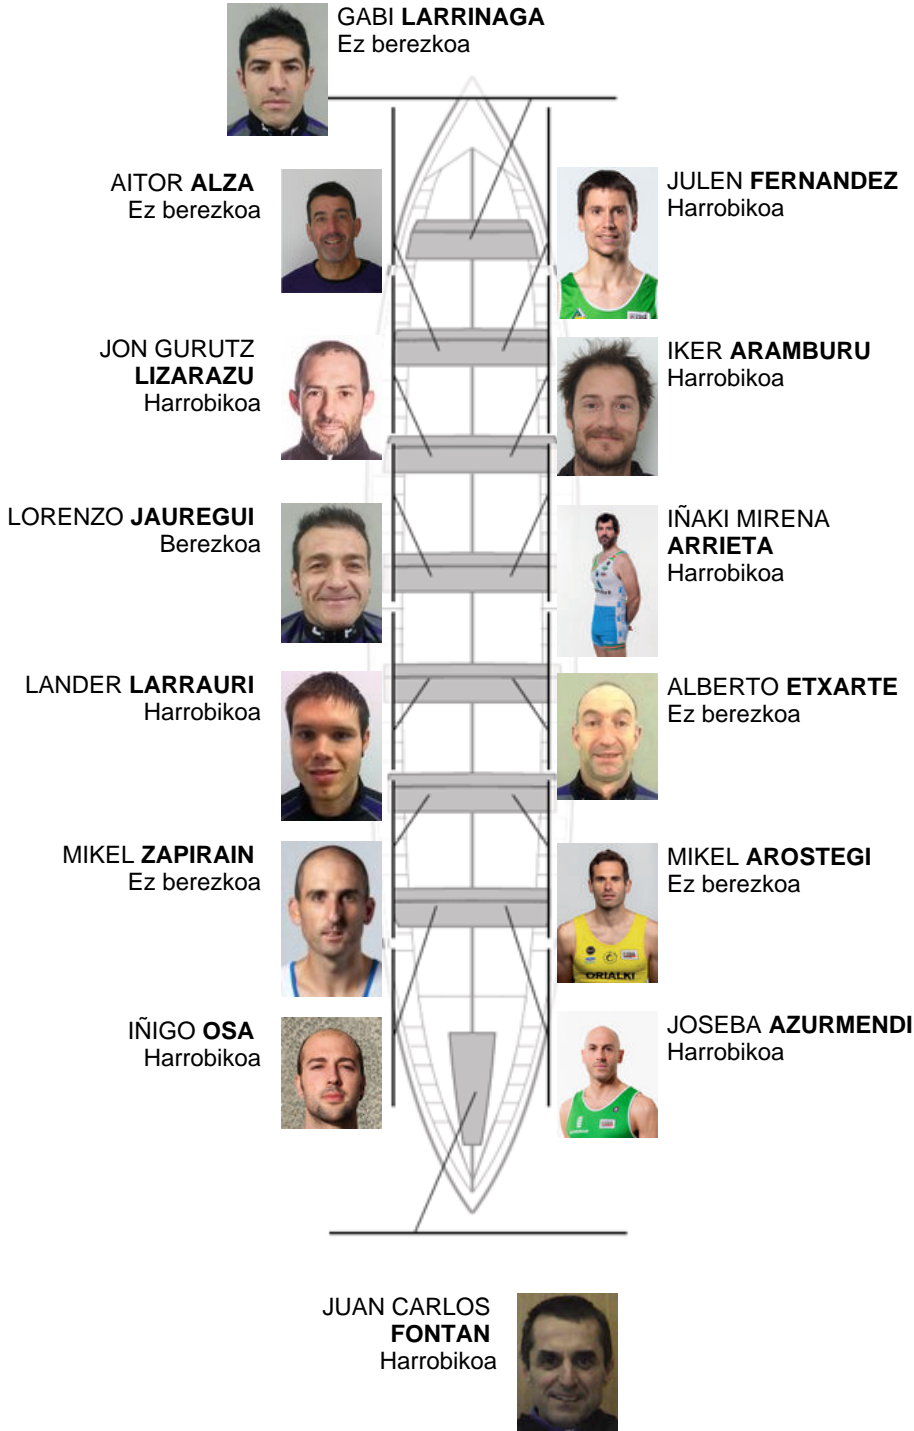

	Kluba	Denbora	Alde	%	Puntuak
8	SAN PEDRO - HARRI	19:40,22	00:16.68	101.43%	5

Entrenatzailea
GABI
LARRINAGA

Ordezkaria
JOSE MANUEL
OYARBIDE

Firma y sello

Ordezkaririk

Arraunlaria
~~ROBERTO~~
~~BARRESCHE~~
MAYOZ
Ez berezkoa
Ez berezkoa