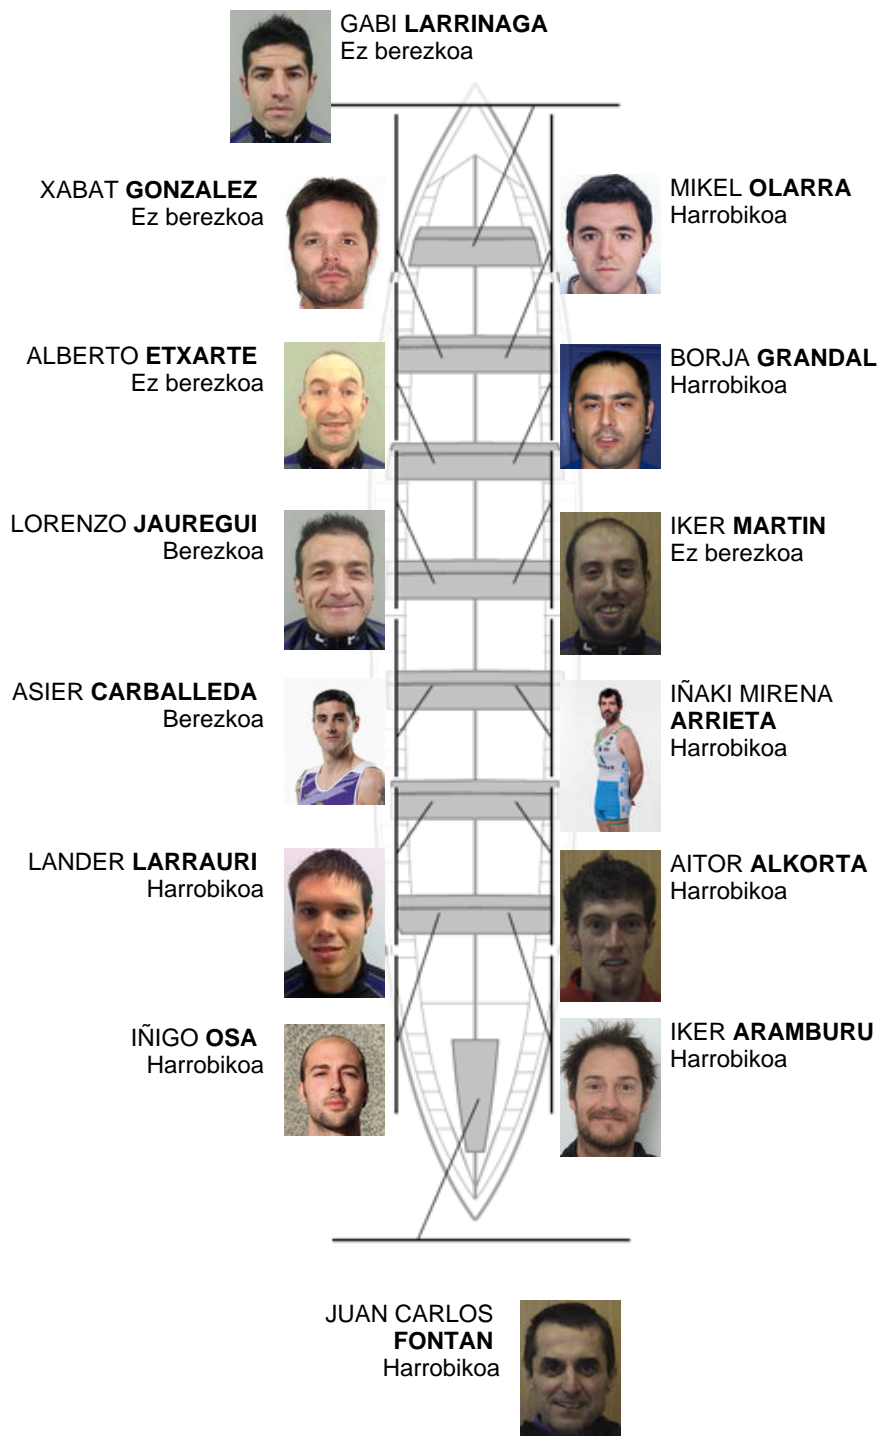

	Kluba	Denbora	Alde	%	Puntuak
8	SAN PEDRO - HARRI	21:02,96	01:07.12	105.61%	5

Entrenatzailea
GABI
LARRINAGA

Ordezkaria
JOSE MANUEL
OYARBIDE

Firma y sello

Ordezkaririk

Arraunlaria
JOSE MANUEL
OYARBIDE
Ez berezkoa

Harrobikoak:8

Berezkoak: 2

Ez berezkoak: 4