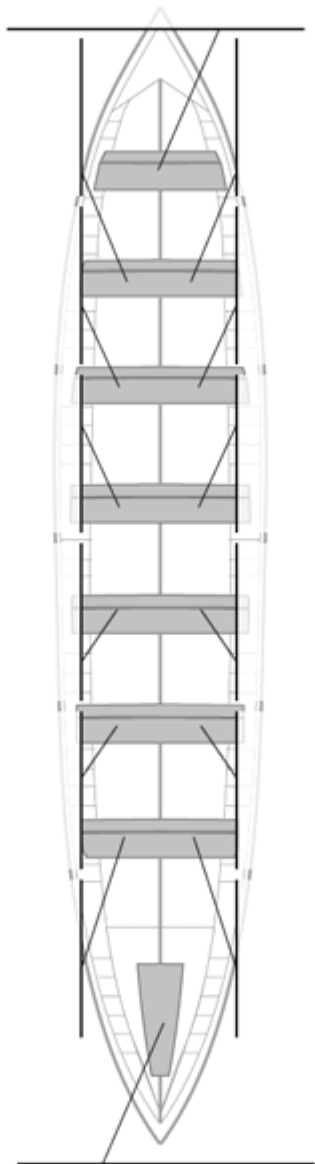

2008-07-12 / Kepa Deun Arratzalearen Kofradia XIV. Ikurriña - Puntuagarria

	Kluba	Denbora	Alde	%	Puntuak
4	SAN PEDRO - HARRI	21:12,23	00:05,74	100.45%	9

Image not found or type unknown
Entrenatzailea

Image not found or type unknown
Ordezkaría

Firma y sello

Ordezkarriak

Harrobikoak:
Berezkoak:
Ez berezkoak: