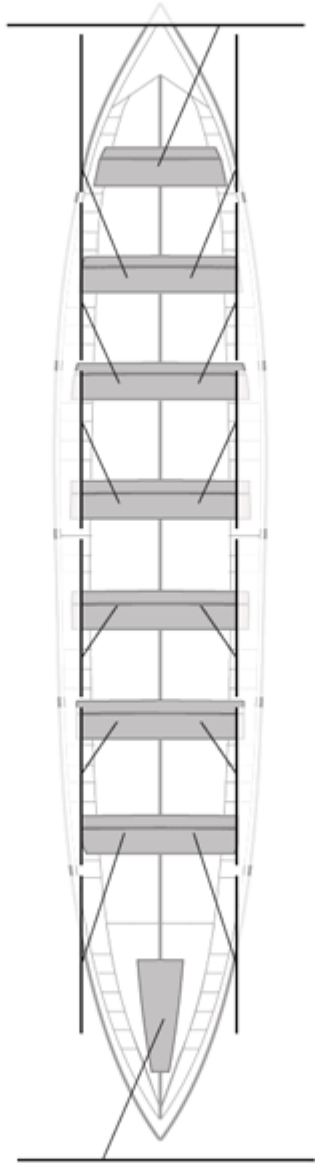

2007-08-05 / Zumaiaiko XXII. Ikurriña - Puntuagarria

	Kluba	Denbora	Alde	%	Puntuak
9	SAN PEDRO - HARRI	20:18,87	00:23,01	101.93%	4

Image not found or type unknown
Entrenatzailea

Image not found or type unknown

Ordezkaria

Firma y sello

Ordezkaririk

Harrobikoak:

Berezkoak:

Ez berezkoak: