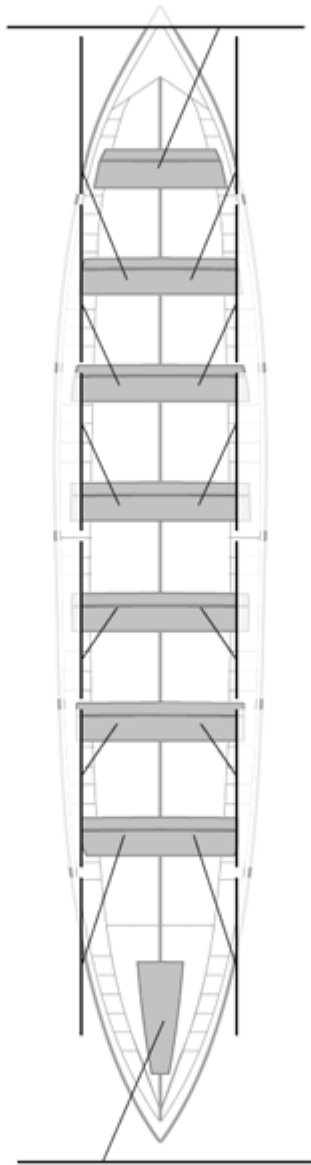

	Kluba	Denbora	Alde	%	Puntuak
7	SAN PEDRO - HARRI	20:39,06	00:31,93	102.65%	6

Image not found or type unknown
Entrenatzailea

Image not found or type unknown
Ordezkarria

Firma y sello

Ordezkarriak

Harrobikoak: