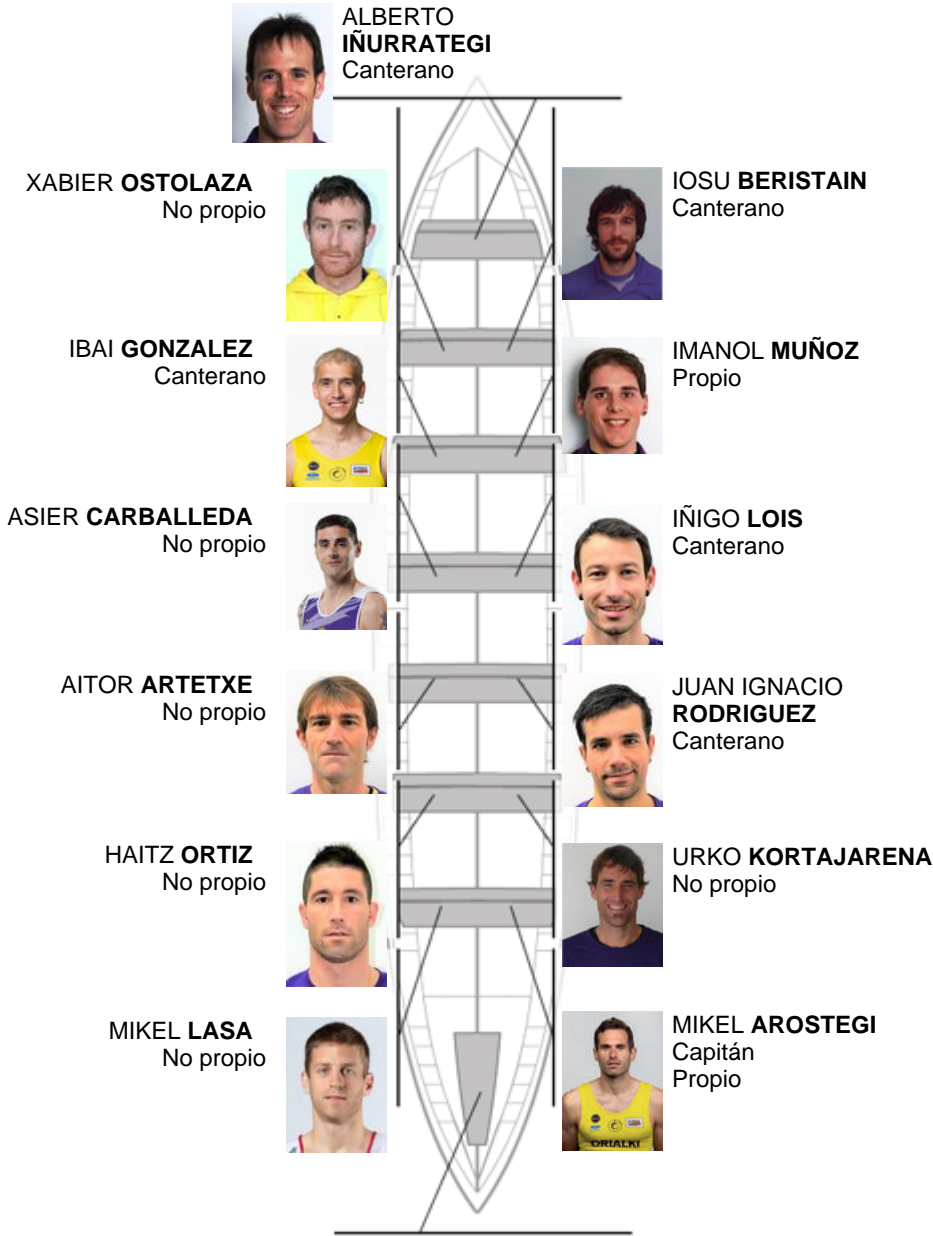

	Club	Tiempo	A favor	%	Puntos
10	SAN PEDRO - HARRI	20:28,24	00:43.92	103.70%	3

Entrenador  
MIKEL  
AROSTEGI

Delegado  
JOSE MANUEL  
OYARBIDE

Firma y sello

**Suplentes**

Remero  
~~ÁRIZ~~  
~~OSATEGUA~~  
Suplente