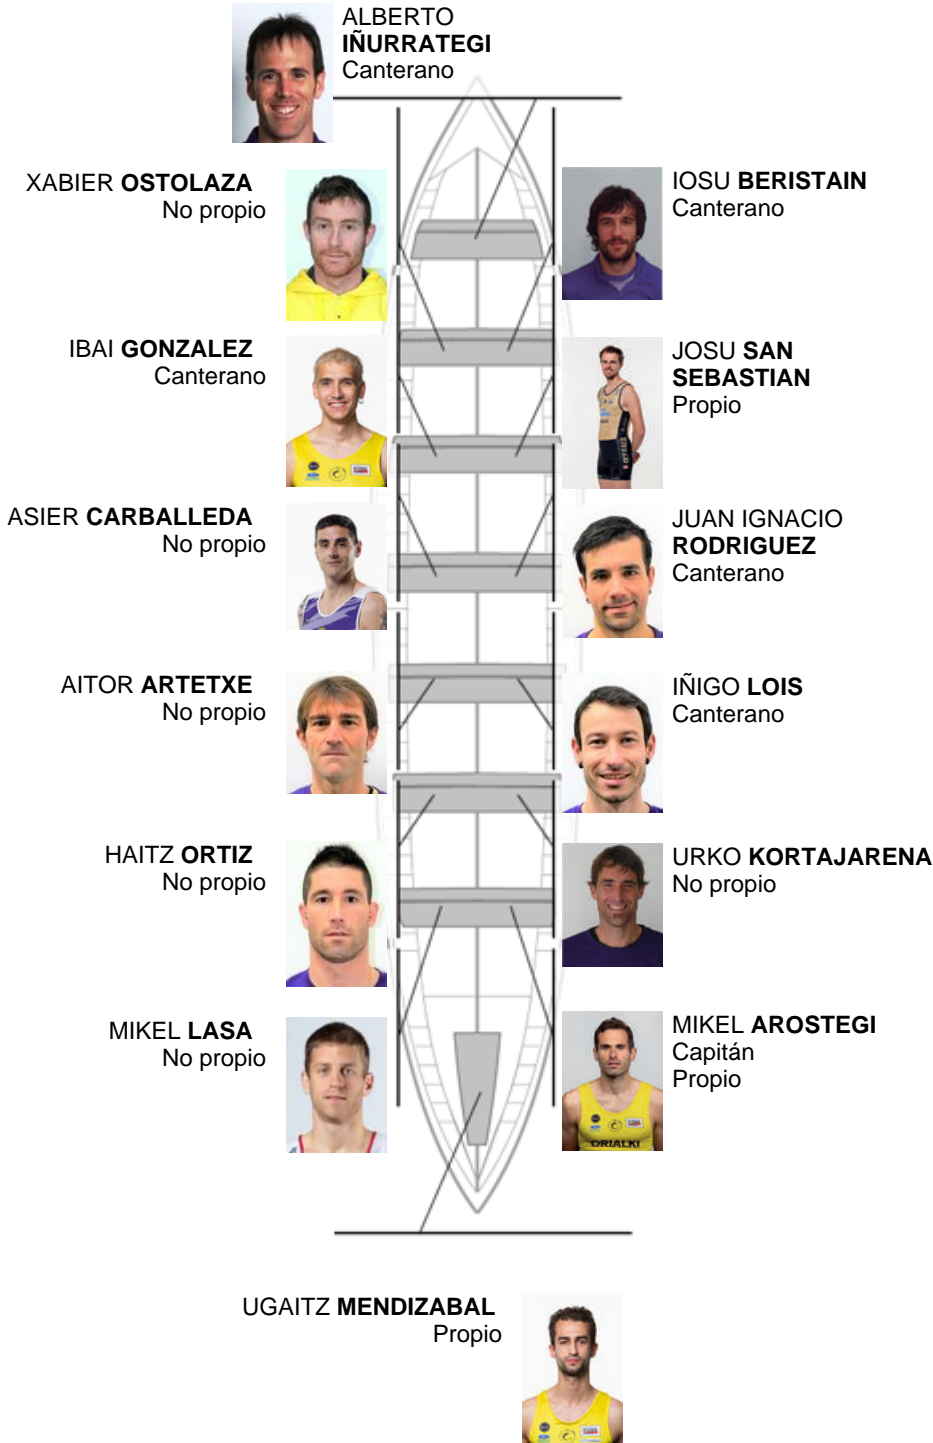

	Club	Tiempo	A favor	%	Puntos
9	SAN PEDRO - HARRI	20:05,74	00:33.54	102.86%	4

Entrenador
MIKEL
AROSTEGI

Delegado
JOSE MANUEL
OYARBIDE

Firma y sello

Suplentes

Remero
~~ALBERTO IÑURRATEGI~~
~~MIKEL LASA~~
Suplente