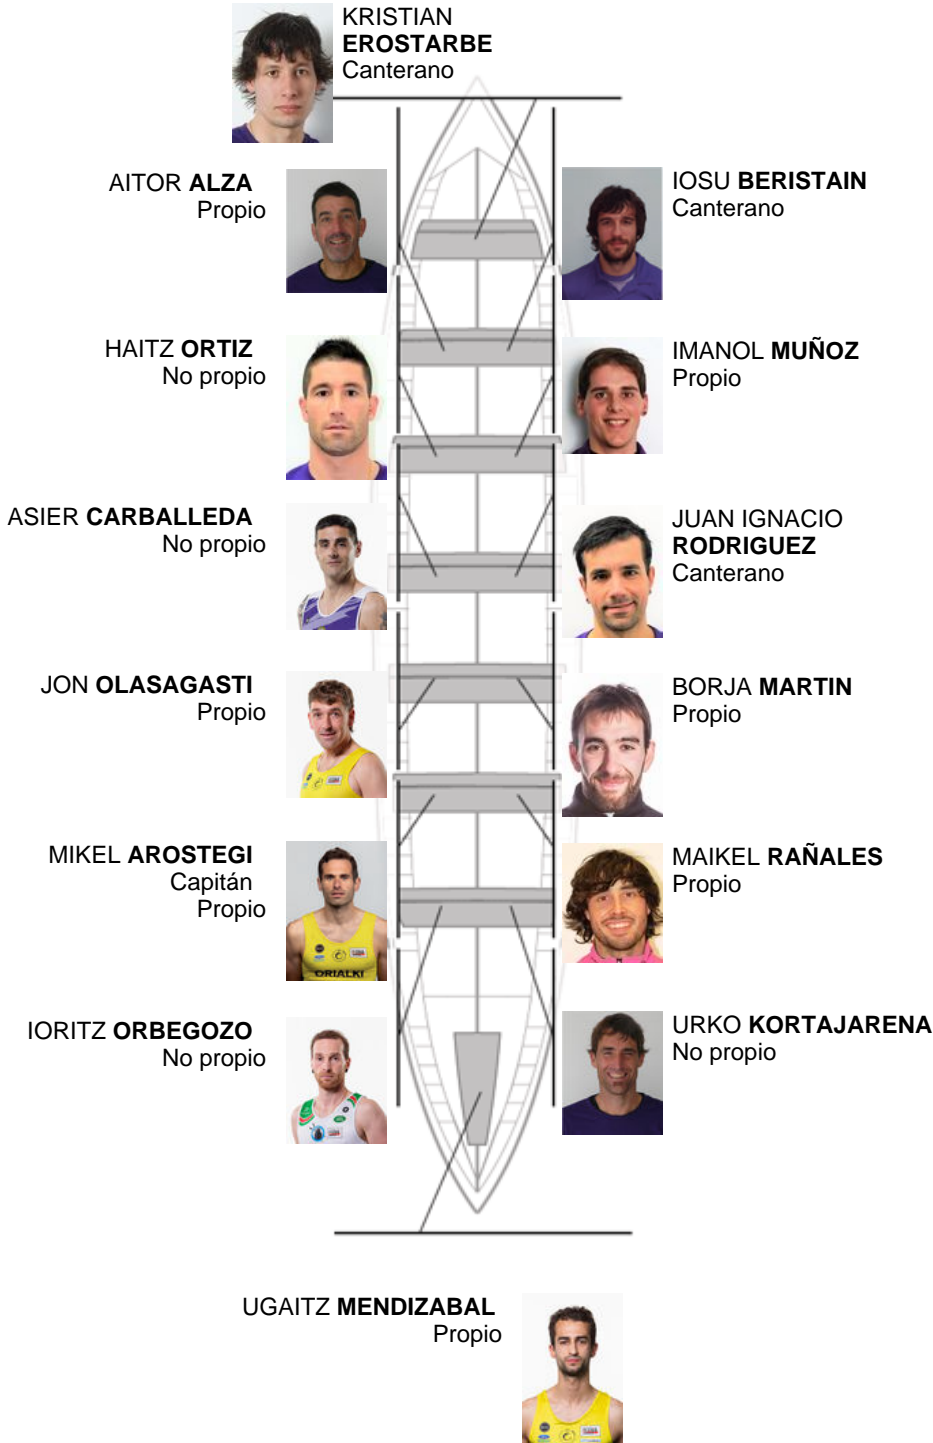

	Club	Tiempo	A favor	%	Puntos
6	SAN PEDRO - HARRI	19:45,06	00:24.84	102.14%	7

Entrenador
MIKEL
AROSTEGI

Delegado
JOSE MANUEL
OYARBIDE

Firma y sello

Suplentes

Remero
~~ERNESTO~~
~~MIKEL AROSTEGI~~
Canterano