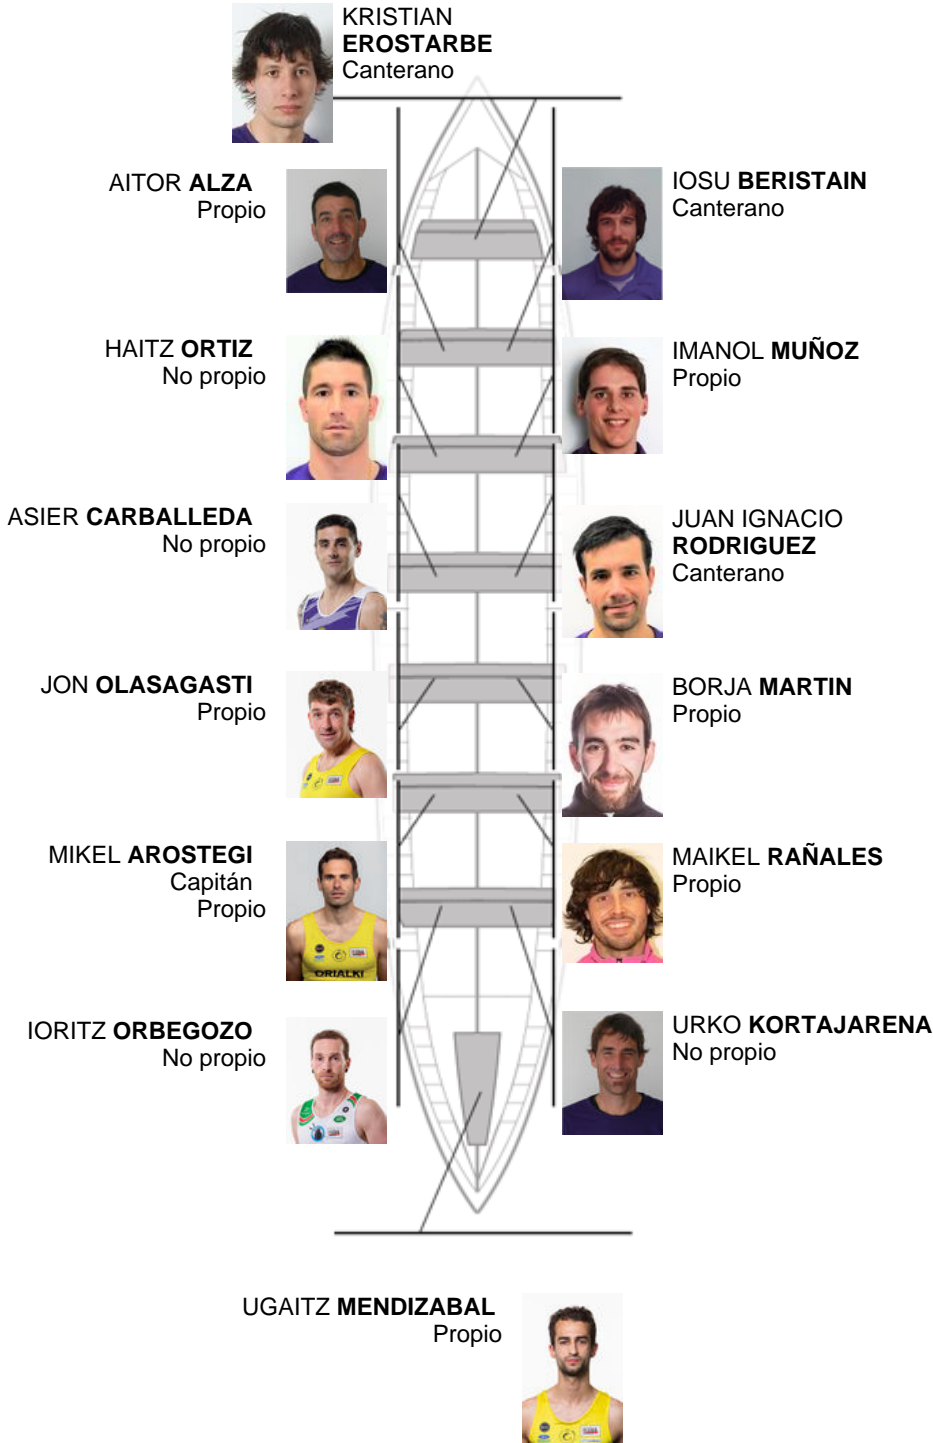

	Club	Tiempo	A favor	%	Puntos
7	SAN PEDRO - HARRI	20:43,58	00:47.66	103.98%	6

Entrenador
MIKEL
AROSTEGI

Delegado
JOSE MANUEL
OYARBIDE

Firma y sello

Suplentes

Remero
~~ERNESTO~~
~~ALONSO~~
Canterano

Canteranos:3