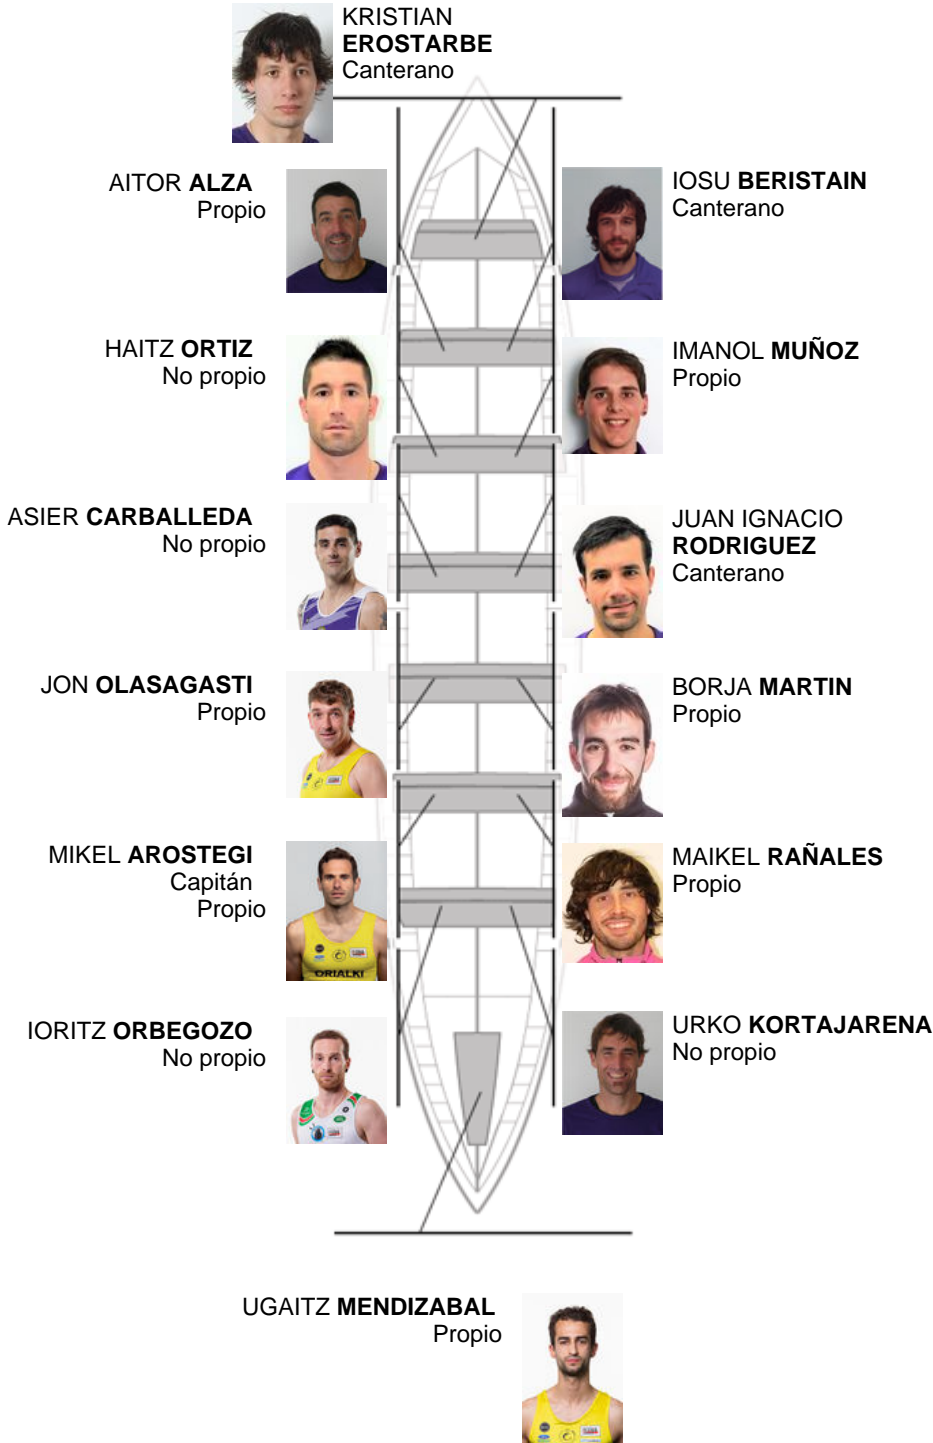

	Club	Tiempo	A favor	%	Puntos
10	SAN PEDRO - HARRI	20:38,55	00:35.17	102.92%	3

Entrenador  
MIKEL  
AROSTEGI

Delegado  
JOSE MANUEL  
OYARBIDE

Firma y sello

**Suplentes**

Retirado  
~~BERISTAIN~~  
~~ORRIBIDE~~  
Canterano