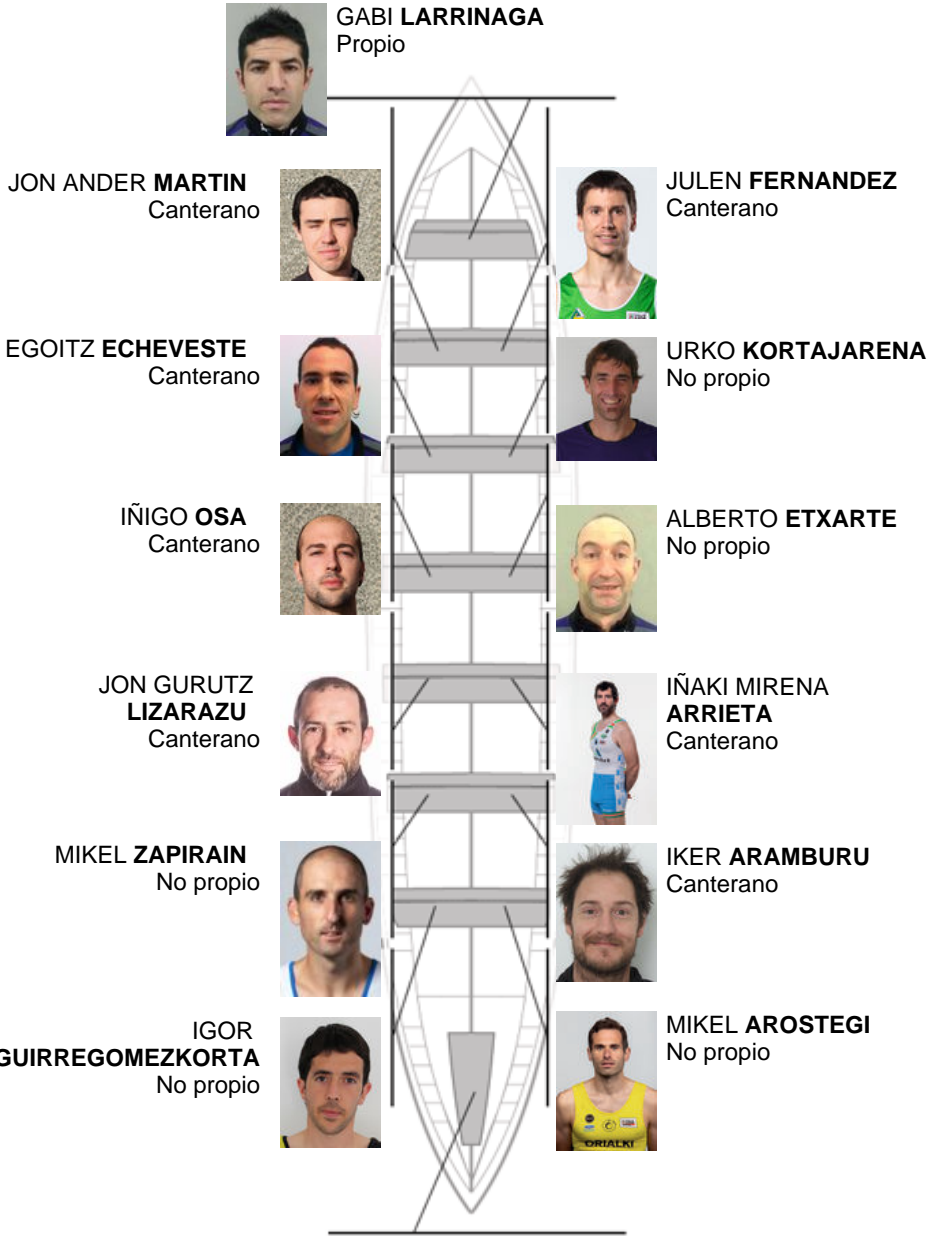

	Club	Tiempo	A favor	%	Puntos
6	SAN PEDRO - HARRI	20:39,02	00:27.84	102.29%	7

Entrenador  
GABI  
LARRINAGA

Delegado  
JOSE MANUEL  
OYARBIDE

Firma y sello

### Suplentes

Remero  
~~IKER~~ IÑIGO EDORTA  
~~IKER~~ IÑIGO EDORTA  
Canterano

Canteranos:8

Propios: 1

No propios: 5