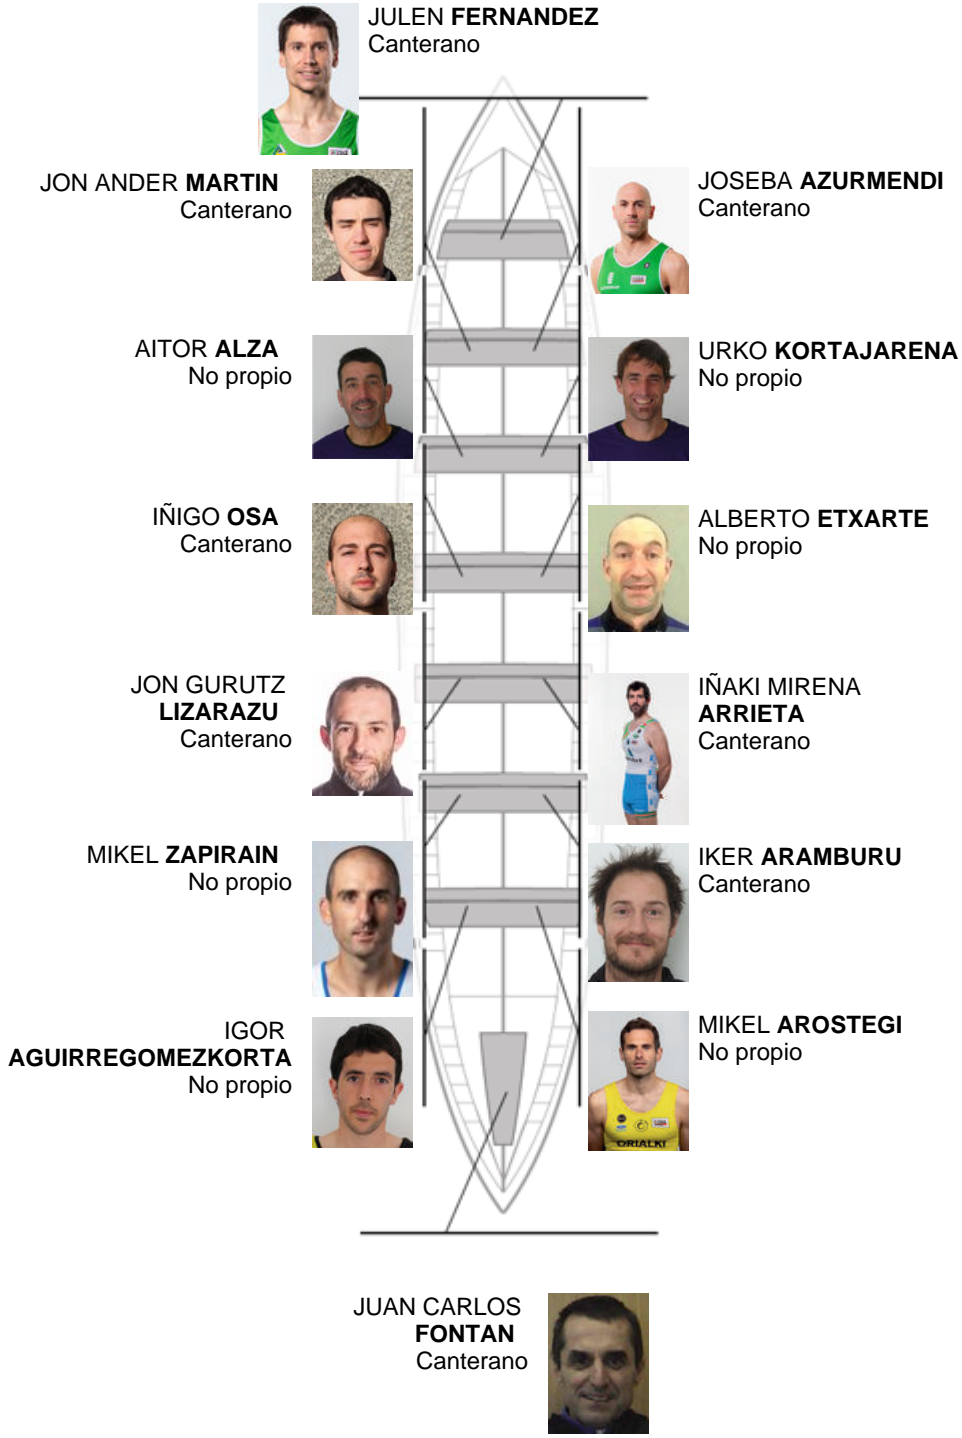

	Club	Tiempo	A favor	%	Puntos
4	SAN PEDRO - HARRI	19:28,68	00:09.28	100.80%	9

Entrenador  
GABI  
LARRINAGA

Delegado  
JOSE MANUEL  
OYARBIDE

Firma y sello

### Suplentes

Remero  
~~EDORTA~~ EDORTA  
~~EDORTA~~  
Edorta

Canteranos:8

Propios:

No propios: 6