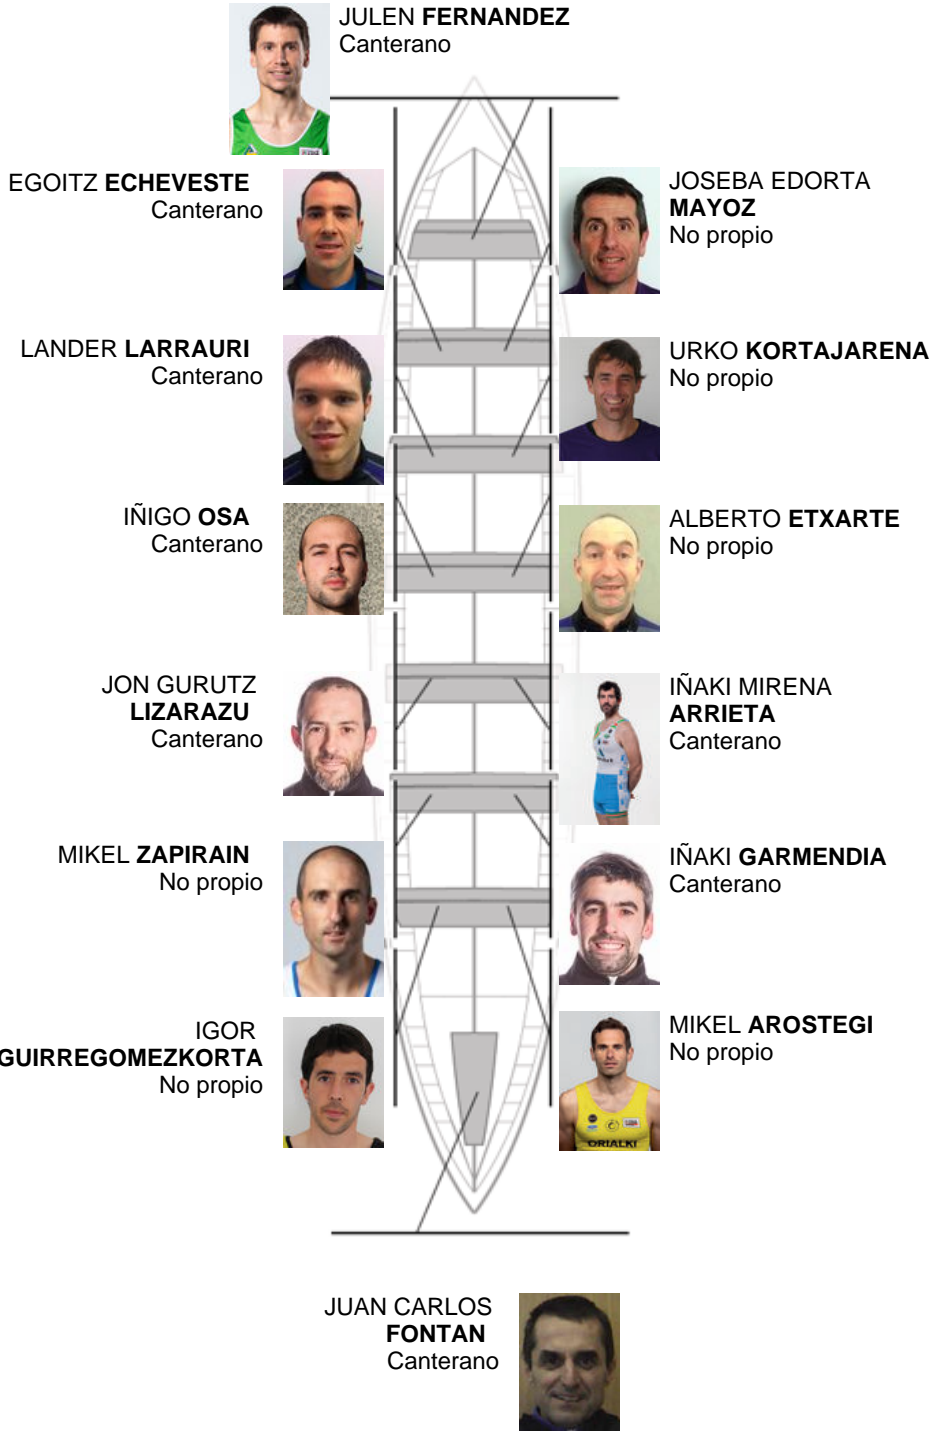

	Club	Tiempo	A favor	%	Puntos
7	SAN PEDRO - HARRI	20:08,94	00:26.10	102.20%	6

Entrenador
GABI
LARRINAGA

Delegado
JOSE MANUEL
OYARBIDE

Firma y sello

Suplentes

Remero
~~MIKEL AROSTEGI~~
~~MIKEL AROSTEGI~~
Canterano