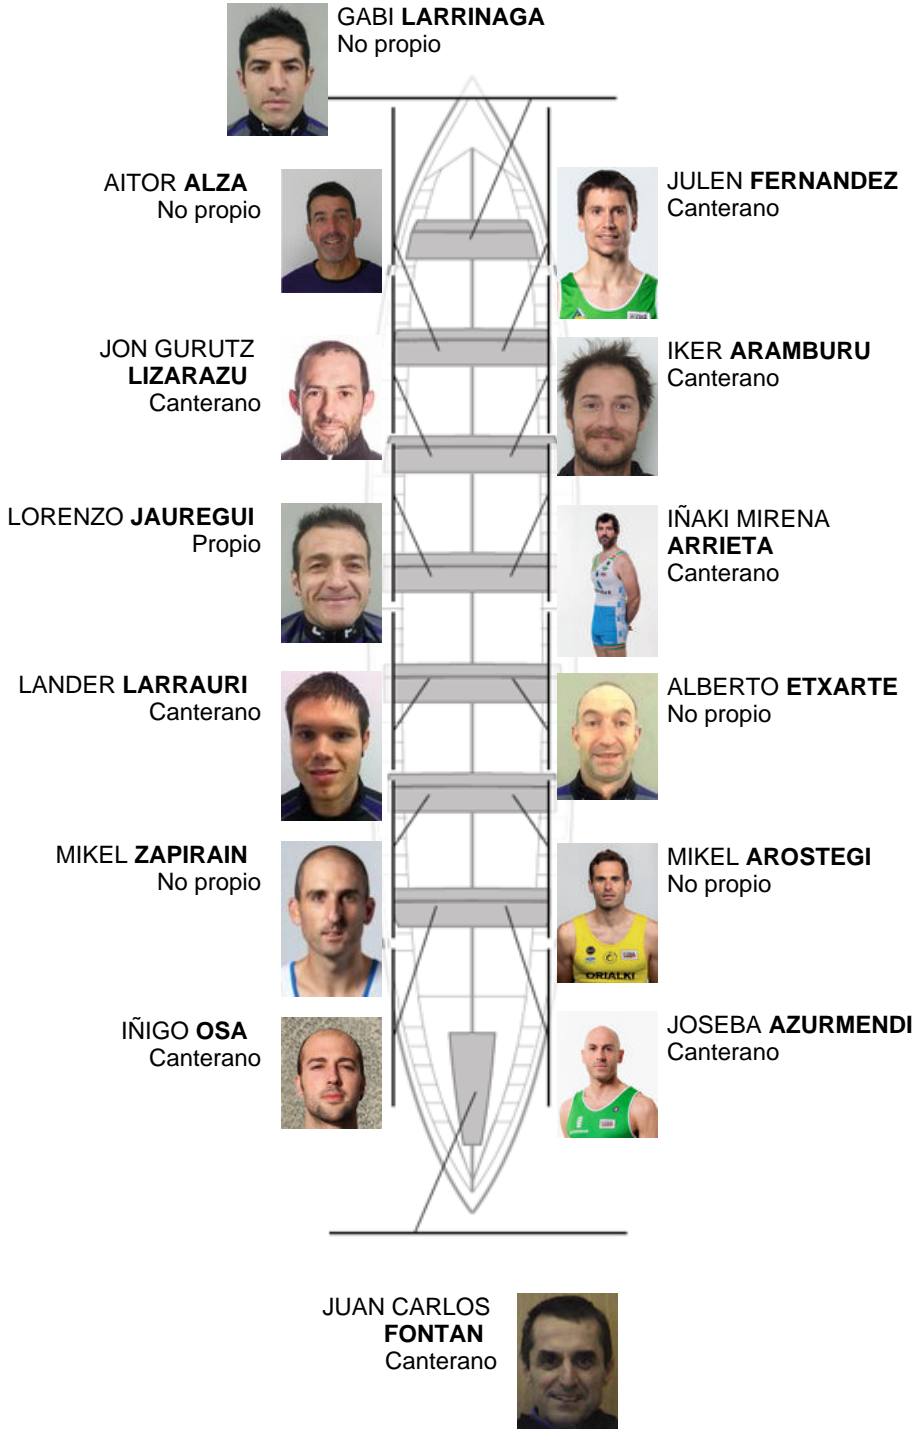

	Club	Tiempo	A favor	%	Puntos
5	SAN PEDRO - HARRI	19:59,94	00:10.46	100.87%	8

Entrenador
GABI
LARRINAGA

Delegado
JOSE MANUEL
OYARBIDE

Firma y sello

Suplentes

Remero
~~JOSEBA~~ EDORTA
~~MARCELO~~
No propio

Canteranos: 8