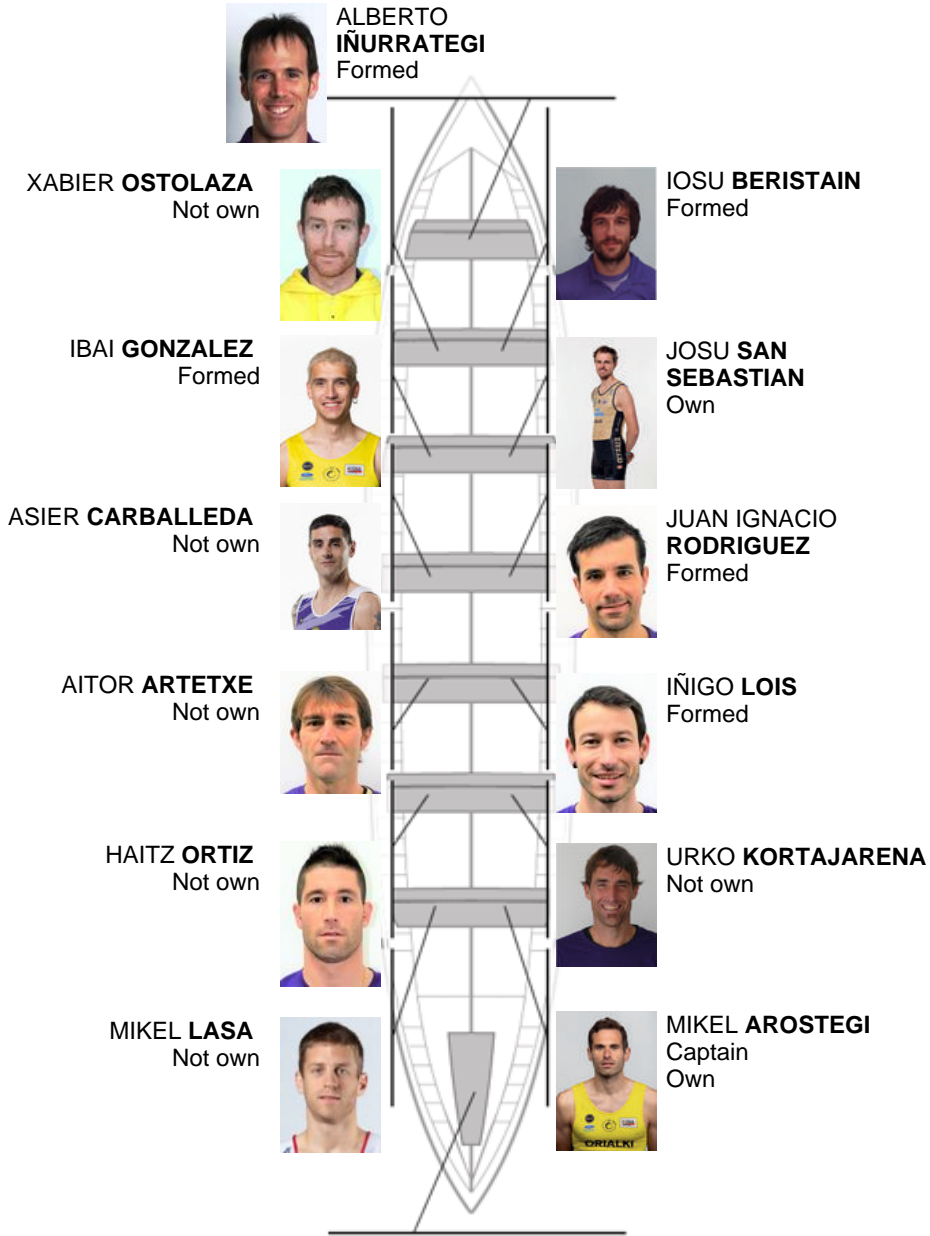

	Club	Time	Dif.	%	Points
9	SAN PEDRO - HARRI	20:05,74	00:33.54	102.86%	4

Coach
MIKEL
AROSTEGI

Delegate
JOSE MANUEL
OYARBIDE

Firma y sello

Subtitutes

Rower
~~MIKEL AROSTEGI~~
~~MIKEL AROSTEGI~~
Not used

UGAITZ MENDIZABAL Own