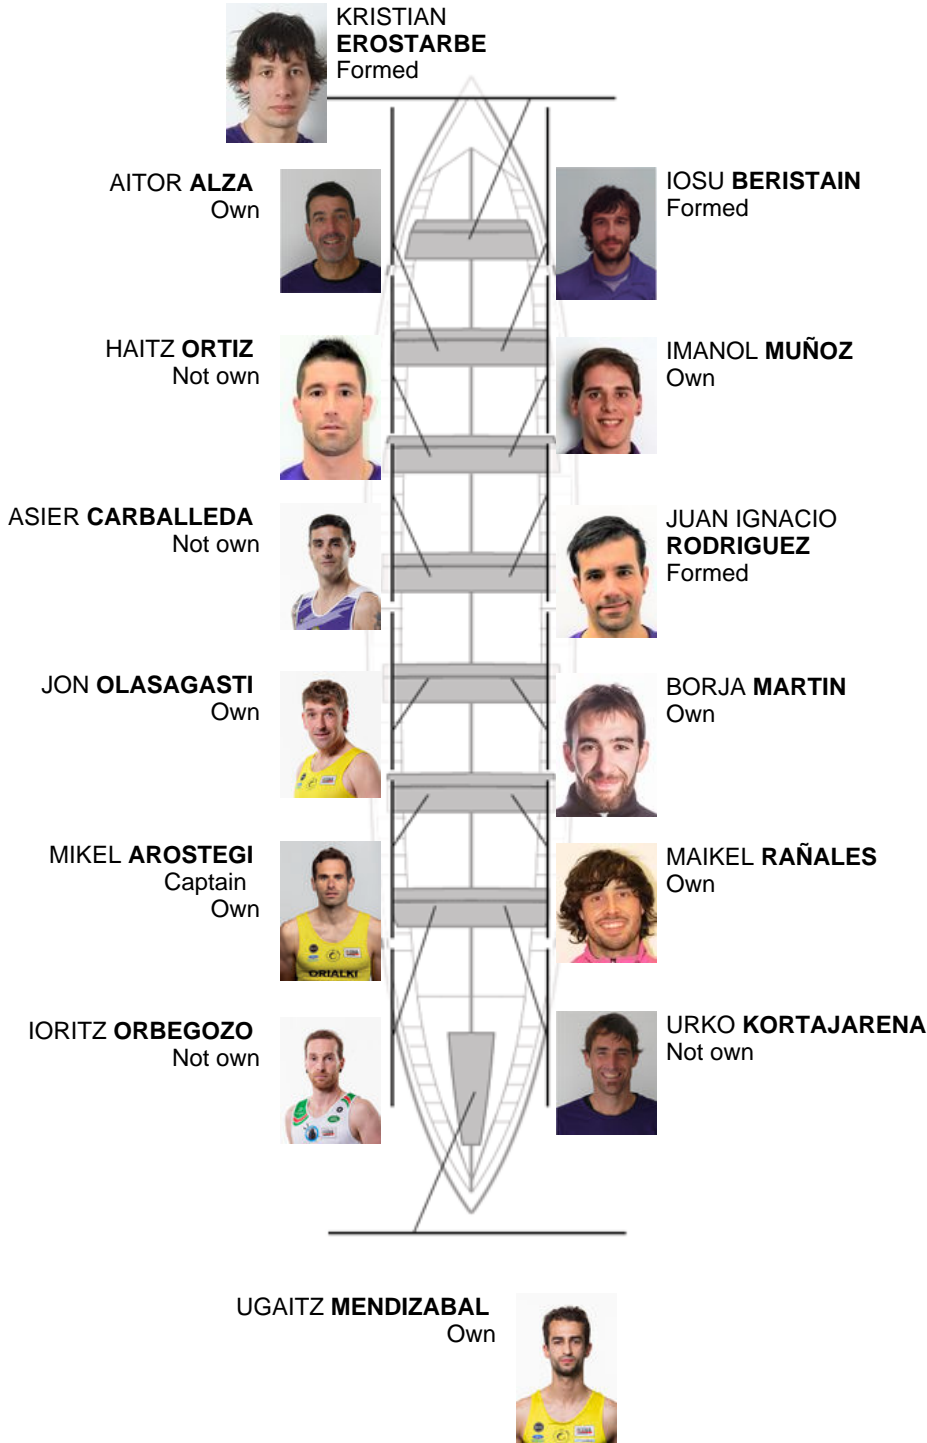

08-28-2016 / XXXV Bandera Noble Villa de Portugalete - Scoring

	Club	Time	Dif.	%	Points
6	SAN PEDRO - HARRI	19:45,06	00:24.84	102.14%	7

Coach  
MIKEL  
AROSTEGI

Delegate  
JOSE MANUEL  
OYARBIDE

Firma y sello

Subtitutes

Rower  
~~ABARRETO~~  
~~MIKEL AROSTEGI~~  
IÑAKI AROSTEGI  
Notmed

Formed:3  
Own: 7  
Not own: 4