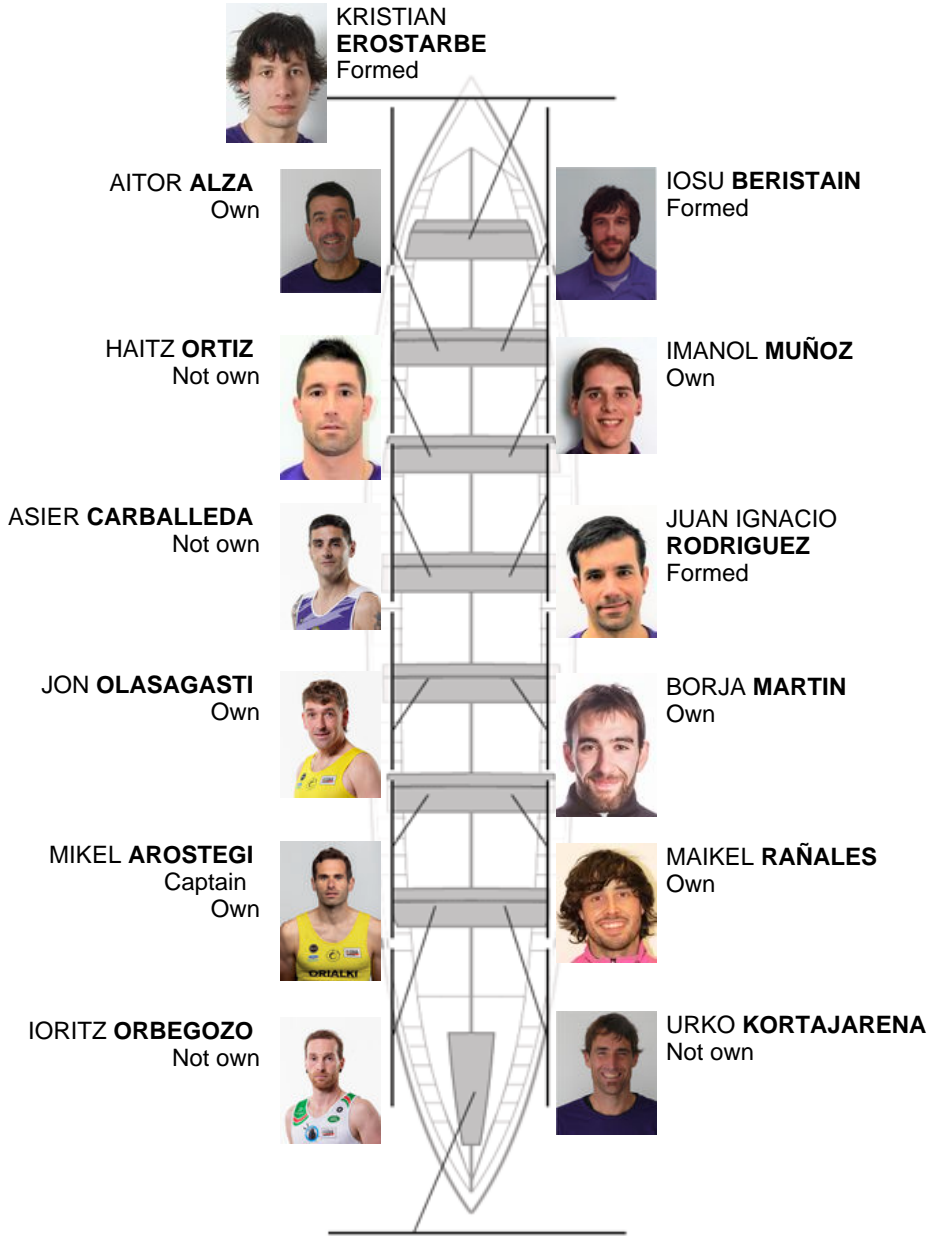

	Club	Time	Dif.	%	Points
7	SAN PEDRO - HARRI	20:43,58	00:47.66	103.98%	6

Coach
MIKEL
AROSTEGI

Delegate
JOSE MANUEL
OYARBIDE

Firma y sello

Subtitutes

Rower
~~ERROBERTO~~
~~MIKEL AROSTEGI~~
IÑAKI OYARBIDE
Notmed