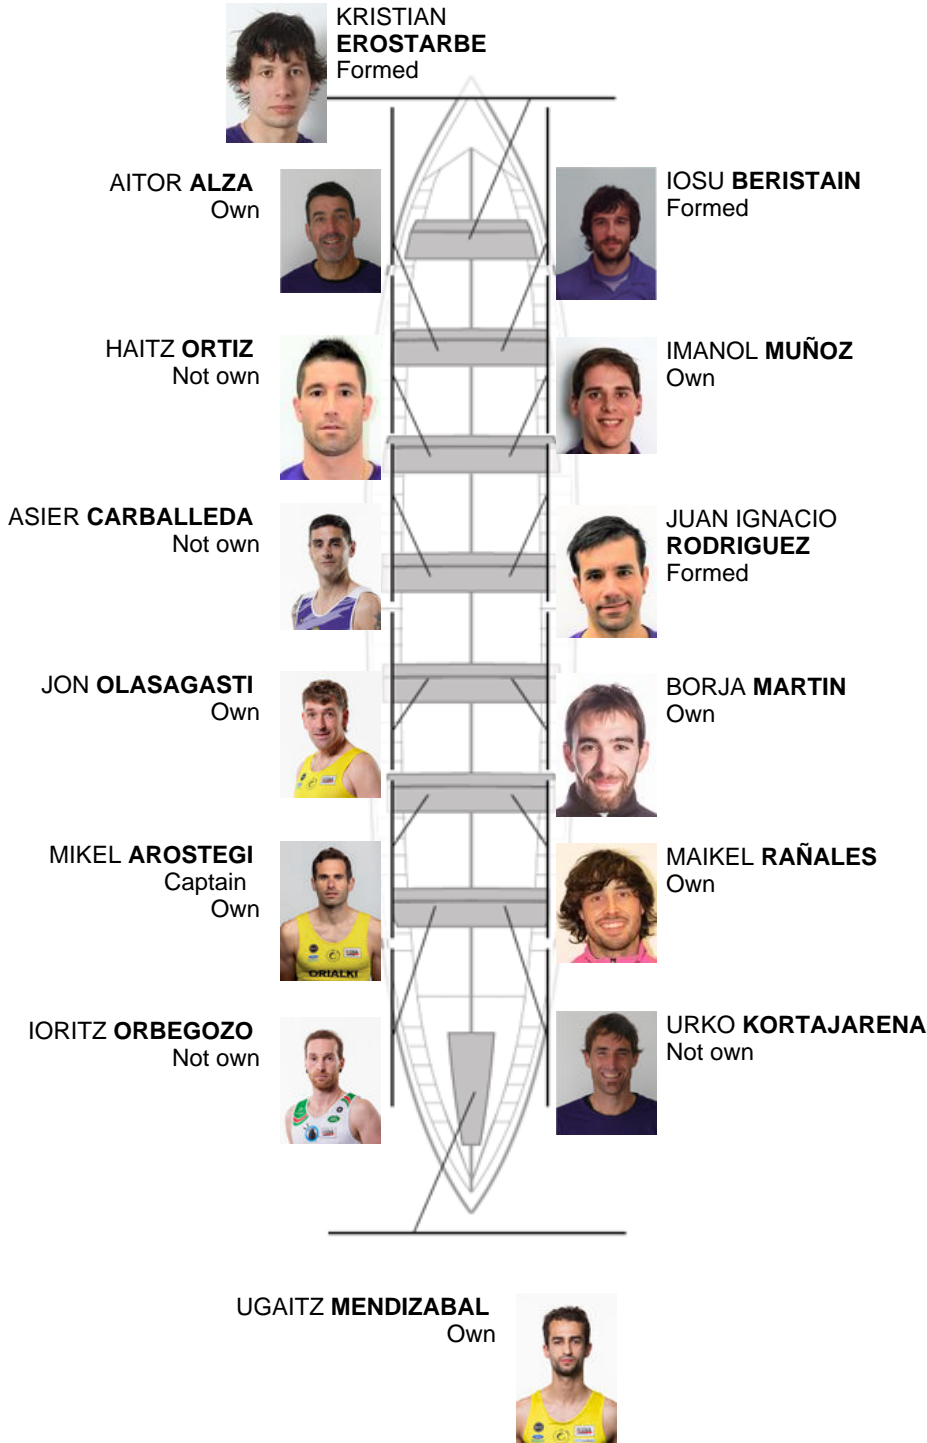

08-14-2016 / Zarauzko XXXIX. Estropadak J2 - Scoring

	Club	Time	Dif.	%	Points
8	SAN PEDRO - HARRI	20:25,48	00:34.75	102.91%	5

Coach
MIKEL
AROSTEGI

Delegate
JOSE MANUEL
OYARBIDE

Firma y sello

Subtitutes

Rower
~~ERREKIBO~~
~~MIKEL AROSTEGI~~
Roi med