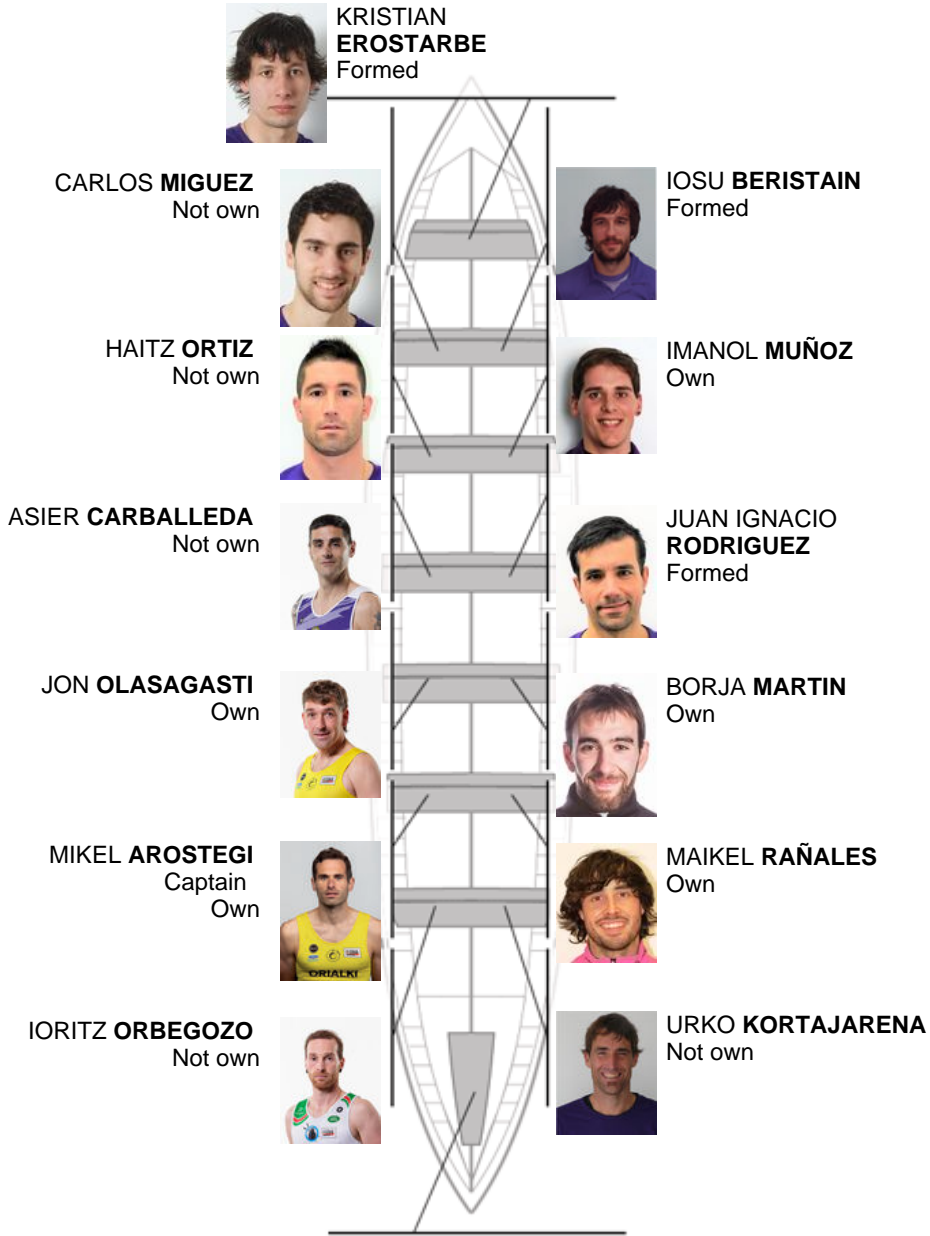

07-10-2016 / V Bandera Eusko Label - Scoring

	Club	Time	Dif.	%	Points
11	SAN PEDRO - HARRI	20:38,96	00:38.70	103.22%	2

Coach
MIKEL
AROSTEGI

Delegate
JOSE MANUEL
OYARBIDE

Firma y sello

Subtitutes

Rower
IANZURTO
IÑURRI
Formed