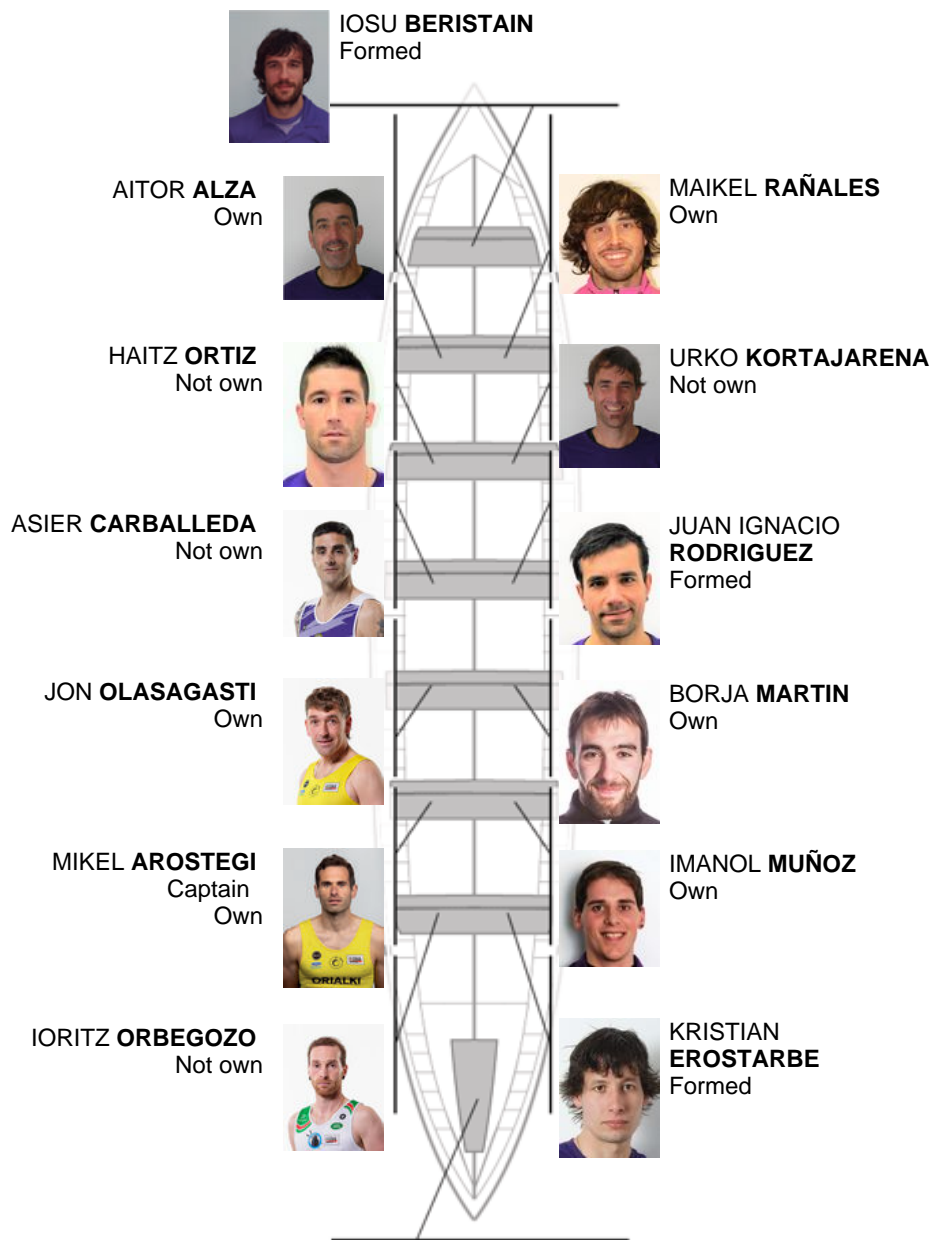

	Club	Time	Dif.	%	Points
8	SAN PEDRO - HARRI	19:36,62	00:23.94	102.07%	5

Coach
MIKEL
AROSTEGI

Delegate
JOSE MANUEL
OYARBIDE

Firma y sello

Subtitutes

Rower
~~IANERISO~~
~~MIKEL AROSTEGI~~
Notmed

UGAITZ MENDIZABAL
Own