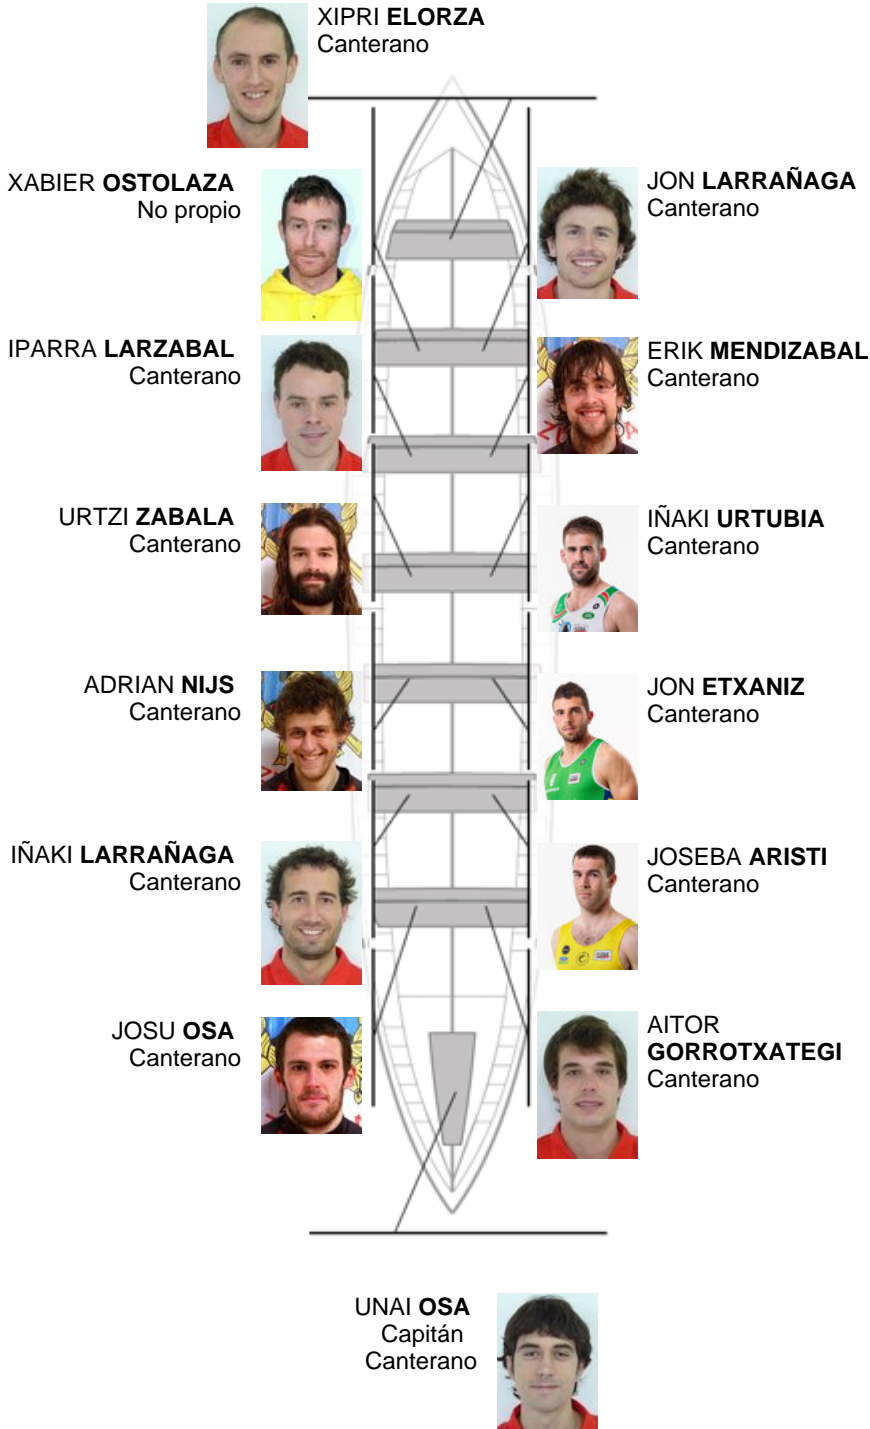

	Club	Tempo	A favor	%	Puntos
3	ZUMAIA	20:08,68	00:11.74	100.98%	2

Adestrador
PATXI
FRANCES

Delegado
JOSEBA
URBIETA

Firma e sello

Suplentes

Retróiro
IÑAKI
ARISTI
Canterano

Canteirás:13
Propios:
Non propio: 1