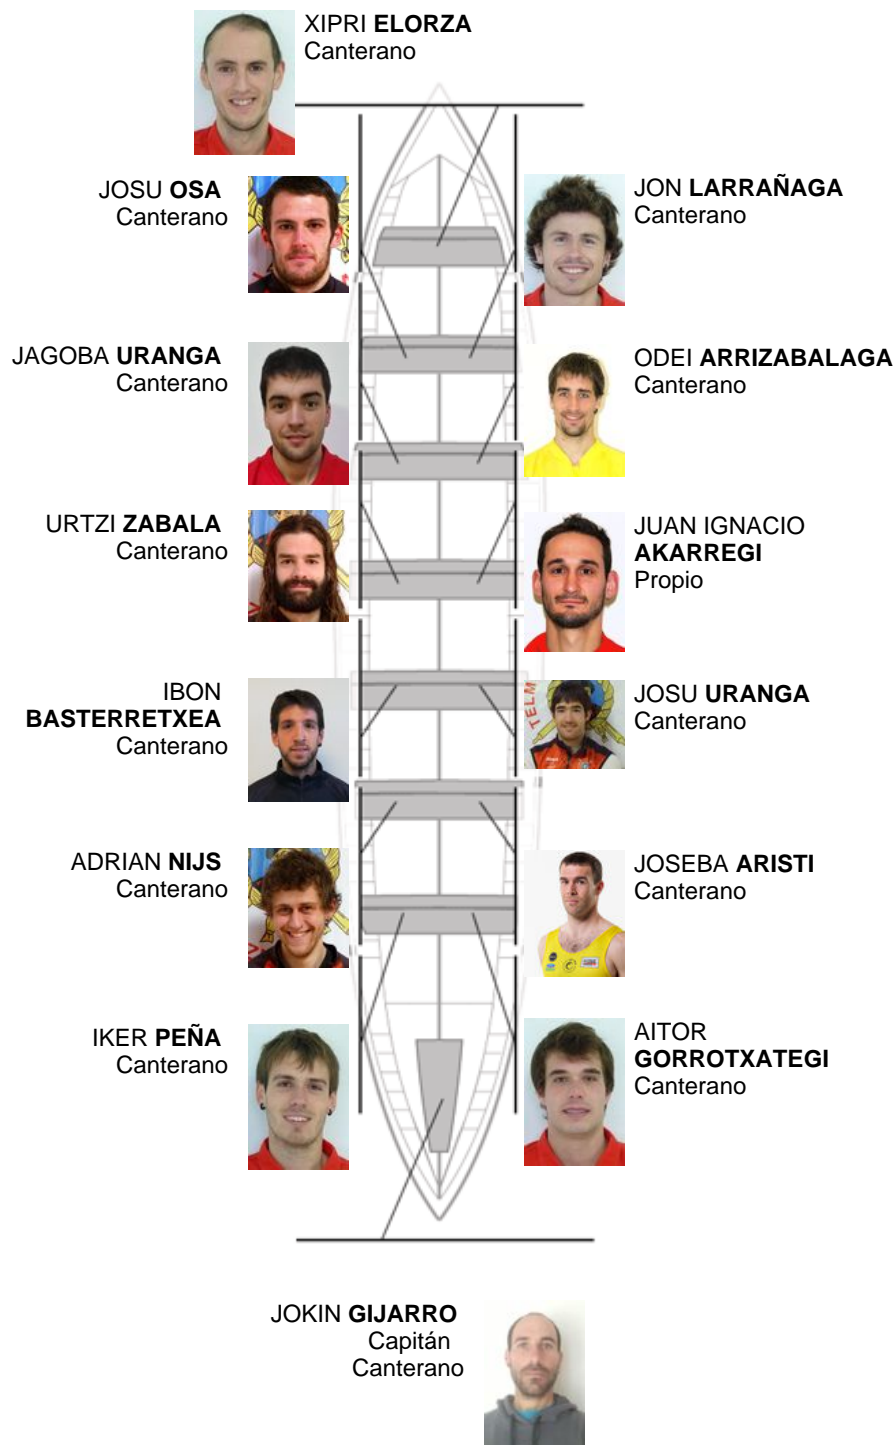

	Club	Tempo	A favor	%	Puntos
10	ZUMAIA	20:59,75	00:18.81	101.51%	3

Adestrador
**SANTI
ZABALETA**

Delegado
**LUIS MARI
GOIKOETXEA**

Firma e sello

Suplentes

Reservista
**JOSE MANUEL
GOIKOETXEA**
Canterano

Canteirás:13