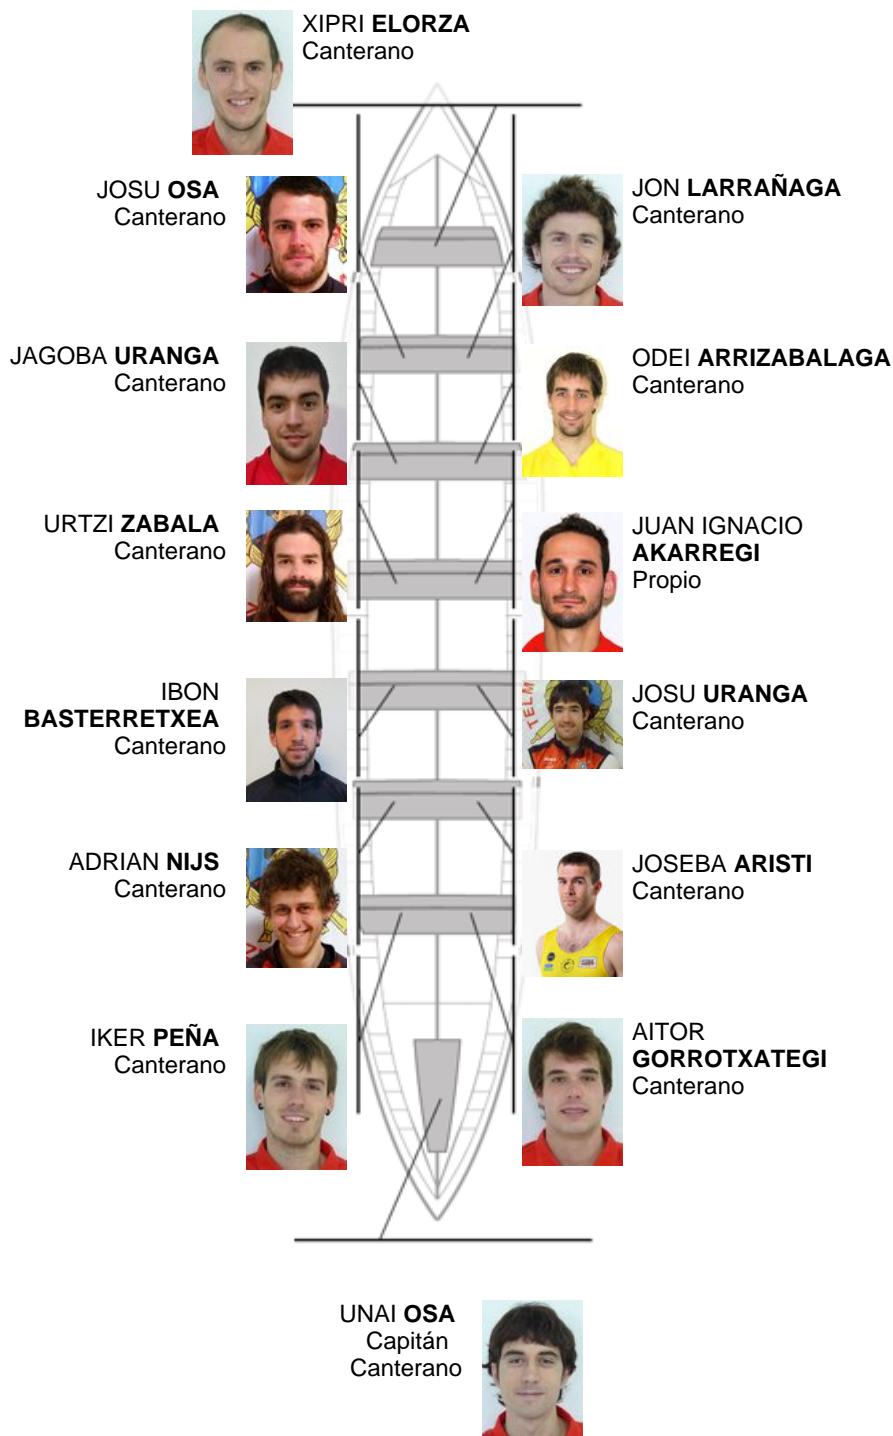

	Club	Tempo	A favor	%	Puntos
11	ZUMAIA	20:27,90	00:56.00	104.77%	2

Adestrador
**SANTI
ZABALETA**

Delegado
**LUIS MARI
GOIKOETXEA**

Firma e sello

Suplentes

Reservista
**JOSE MANUEL
SANTAMARIA**
Canterano

Canteirás:13