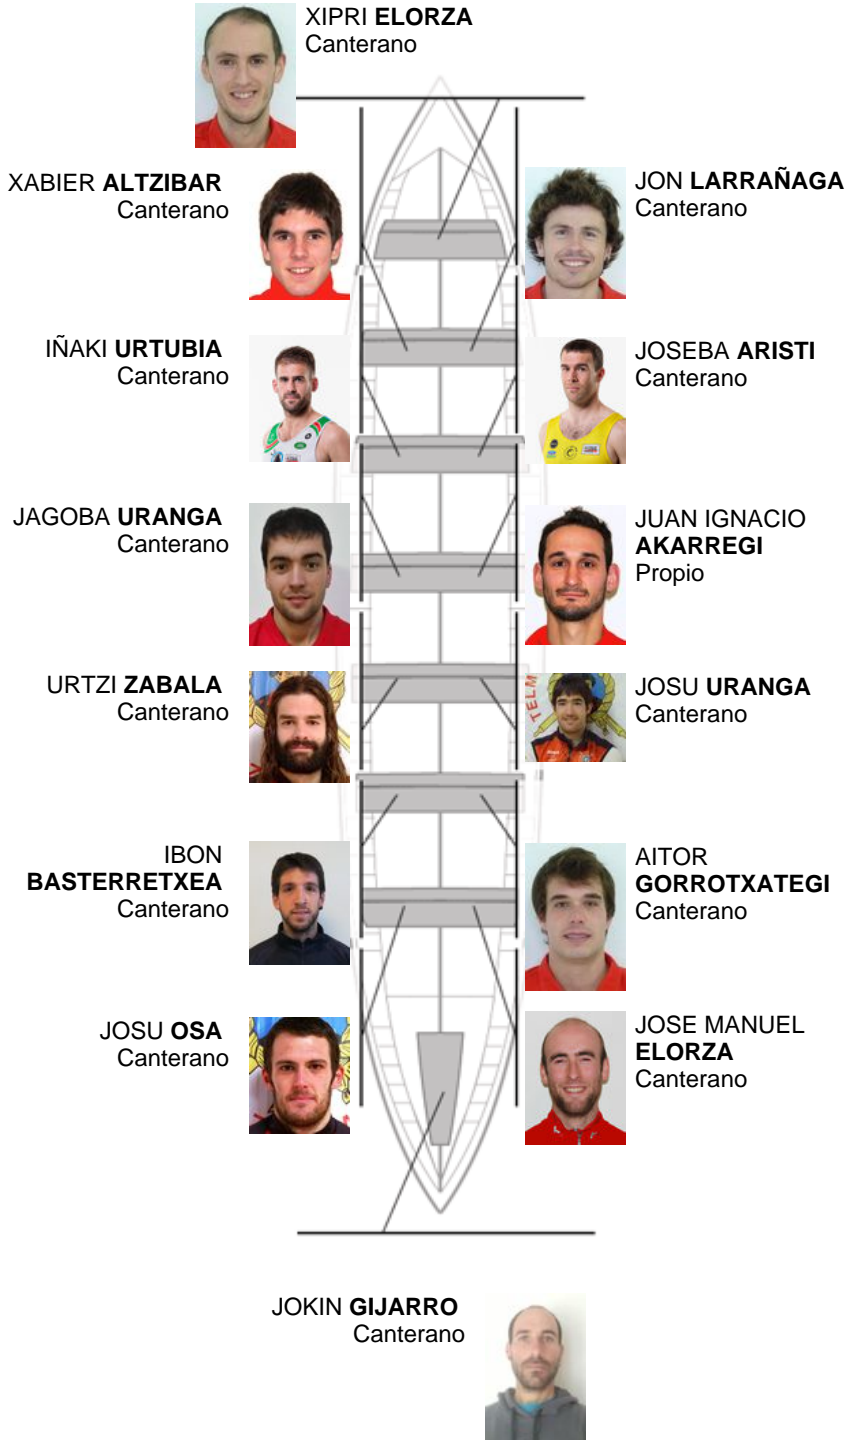

	Club	Tempo	A favor	%	Puntos
11	ZUMAIA	20:51,92	01:10.22	105.94%	2

Adestrador
SANTI ZABALETA

Delegado
ANGEL ETXANIZ

Firma e sello

Suplentes

Remeiro
~~XXXXXXXXXX~~
~~XXXXXXXXXX~~ BALAGA
Canterano

Canteirns:13